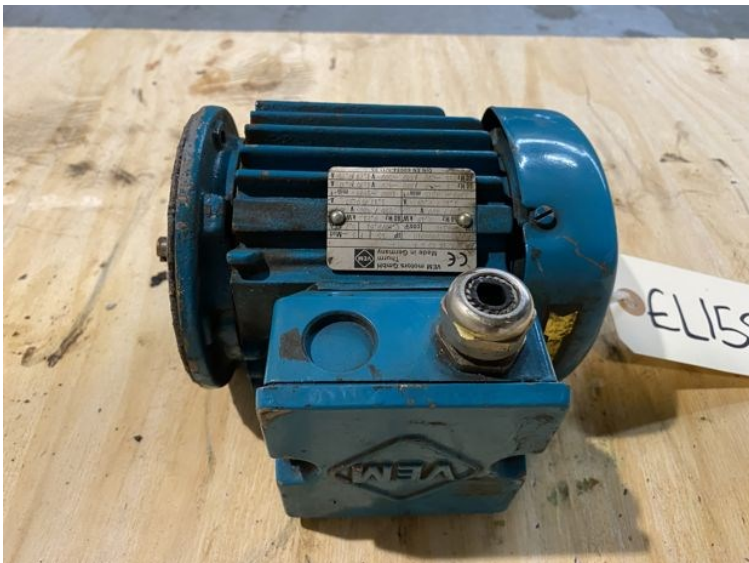

VEM - K21R63G4

STATUS	Available
REF. NUMBER	EL1588
MANUFACTURE	VEM
TYPE	K21R63G4
MOTOR NR.	0043942095901H
KW	0,18/0,21
VOLT	230/400 / 275/480
AMP	1,13/0,65 / 1,17/0,67
HZ	50/60

VEM motors GmbH
Thurm
Made in Germany

K21R 63 G 4

0043942095901H

IP 55 F 3 ~Mot

IM B14G cosφ 0.89/0.61 5.2 kg

50 Hz 0.18 kW 60 Hz 0.21 kW

230 / 400 V 275 / 480 V

1.13 / 0.65 A 1.17 / 0.67 A

1340 ... 1375 min⁻¹ 1660 ... 1690 min⁻¹