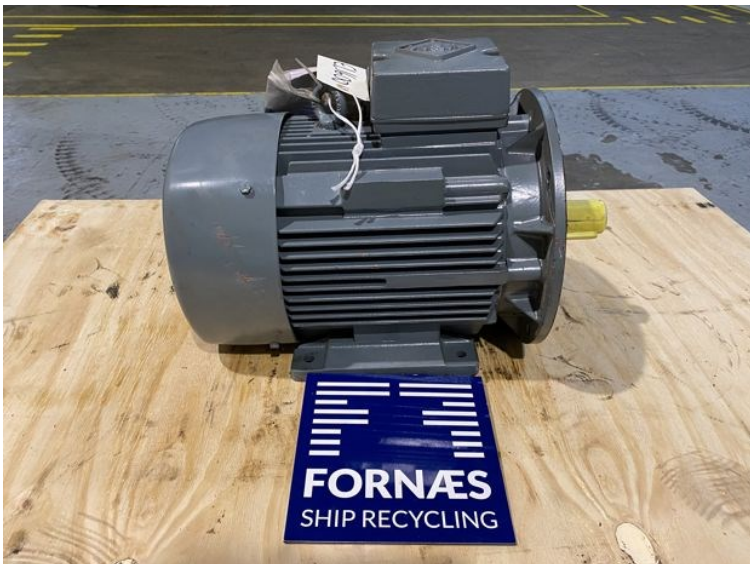

# VEM - K11R132M

STATUS	Available
REF. NUMBER	EL1600
MANUFACTURE	VEM
TYPE	K11R132M
MOTOR NR.	181317/0001H
KW	9
RPM	1745
VOLT	440
AMP	16
HZ	60

VEM motors GmbH  
 D 38855 Wernigerode  
 Made in Germany

DIN EN 60034-1

3 ~Mot.N°/M.N° 181317 / 0001 H

Type K11R 132M 4 TWS HW

12,0 PS / 9 kW cos  $\varphi$  0,85

Y 440 V 16 A

1745 r.p.m./rev/m 60 Hz

Th.cl. /Cl.th. 155 IP 55 70 kg

SS nach LROS 45°C

IM B35 12/2009

Grease/Graisse

DE 6308	2RS	C3	DIN625	cm <sup>3</sup>	h
NE 6308	2RS	C3	DIN625	cm <sup>3</sup>	

DE 6308	2RS	C3	DIN625	cm <sup>3</sup>	h
NE 6308	2RS	C3	DIN625	cm <sup>3</sup>	