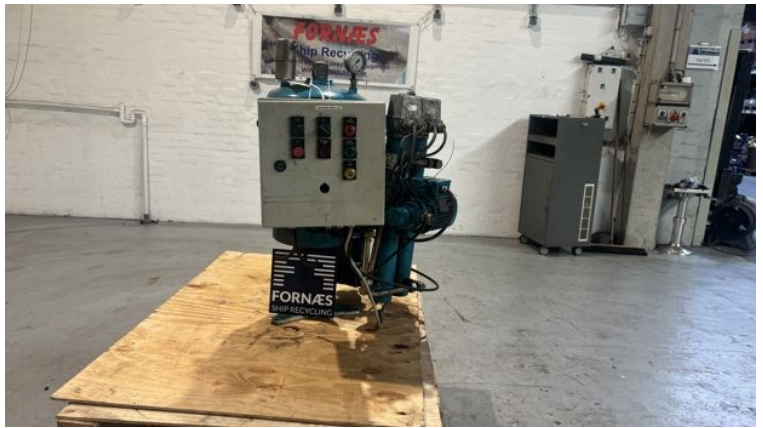

STATUS	Available
REF. NUMBER	FI121
ART	FineFilter
MANUFACTURE	CJC
TYPE	PTU2 27/27
MEDIE	gearoil
YEAR	2001
VESSEL:	Mærsk Winner
REMARKS	Pump: PV4 14-4 90l/hrs . incl. heater

C.C.JENSEN A/S

Løvholmen 13 * DK-5700 Svendborg * Denmark
Phone: +45 63 21 20 14 * Fax: +45 62 22 46 15
E-mail: ccjensen@ccj.dk

Nominal voltage	<input type="text"/>	V
Nominal frequency	<input type="text"/>	Hz
Overload relay 1	<input type="text"/>	A
Overload relay 2	<input type="text"/>	A
Largest load	<input type="text"/>	A
Full load	<input type="text"/>	A
Control box ID	<input type="text"/>	
Drawing no.	<input type="text"/>	