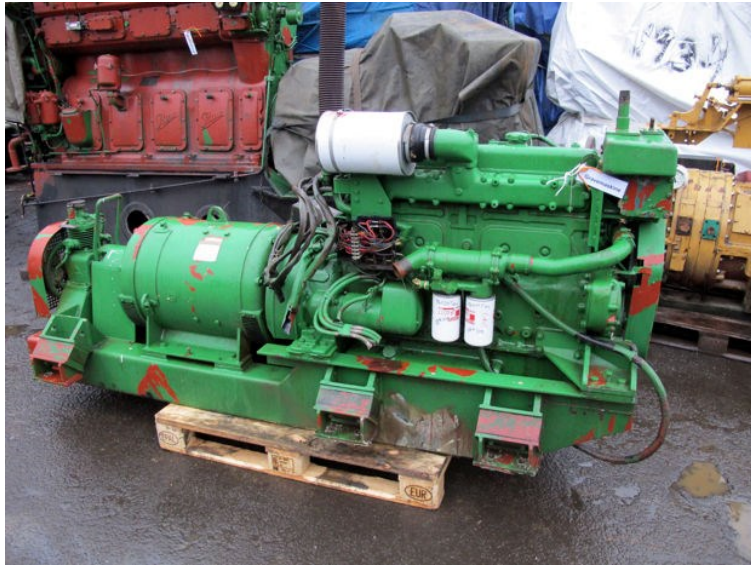

STATUS

Available

REF. NUMBER

G1800

ENGINE

Volvo MD 70C Nr. 168184/273072. 49.112 hours

GENERATOR

Type F1592-4

VOLT

400

KVA

40

HZ

50

VOLVO PENTA MD70C
NO 168184/273072