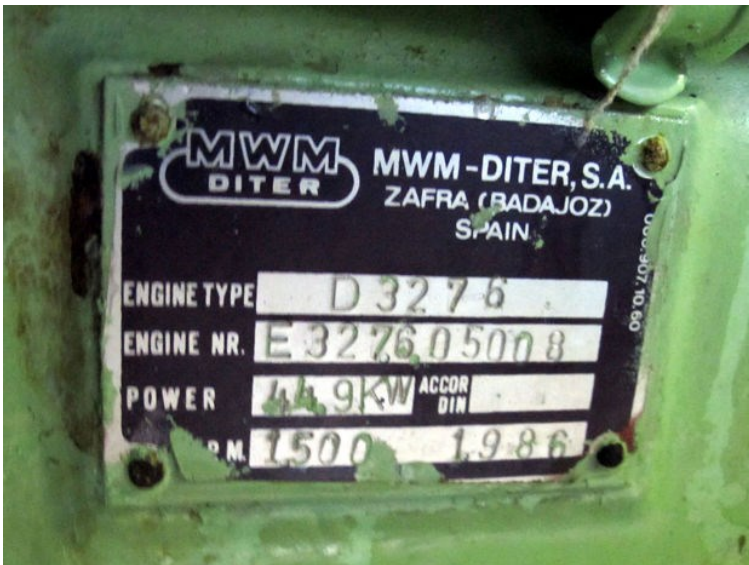

STATUS

Available

REF. NUMBER

G1814

ENGINE

MWM D327-6 1500 rpm No. E327605008 44,9 kW år 1986

HZ

50

VOLT

380

KVA

estimated. 45

REMARKS

Emergency generator

MWM
DITER

MWM-DITER, S.A.
ZAFRA (BADAJOZ)
SPAIN

ENGINE TYPE D 327 6

ENGINE NR. E 3276 05008

POWER 44,9 kW ACCOR
DIN

R.M. 1500 1986