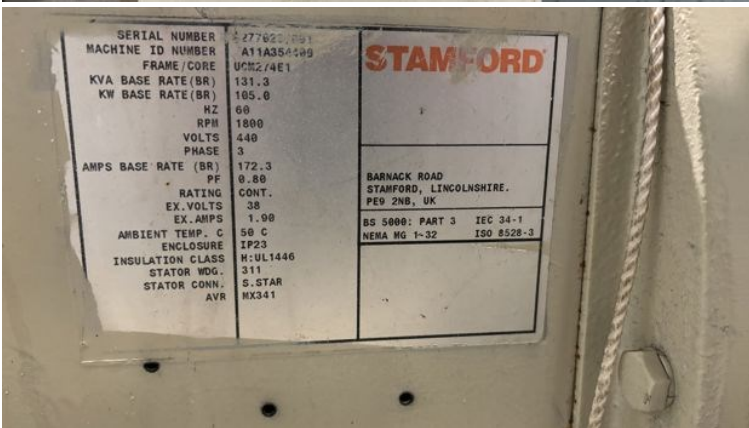

STATUS

Available

REF. NUMBER

G2358

MANUFACTURE

Valmet

ENGINE

Valmet 620DSR(M)G

GENERATOR

Stamford UCM274E1

VOLT

440

KVA

137

HZ

60

REMARKS

Hours on hour counter: 55.560

PRODUKTIONSLISTE FOR TAVLER Side 1 af 2

ORDRE NR:	6032	DATE:	21-02-2011	LEV.DATO:	UGE 8/11	ANTAL:	1
KUNDE:	SR-ANLÆG S981072	UDFØRELSE:	SM-MAN				
KVA:	137	KV:	110	VOLT:	3x440/230 V	HZ:	60
DIAGRAM:	598 6SIDER 5A						
UDSKREVET AF:	OH	TIL:		MONTØR:		FÆRDIG:	
MOTOR:	VALMET 620DSR(M)G	STAMFORD UCM 274 E1	TEKST: ENGELSK				
Udskr Brugt							
Stk.	Stk.	Vare	Type	Måleområde	Lev.-td.	å kr.	Indkøb Kr.
1	1	HIMEL MSYCRN 54/200 +MM 54		Brugt54/250	OMG		0
1	1	SELCO M1000-0080		12-24 Vdc	P1		0
1	1	MANOMETER 0-10 BAR			L		0
1	1	GEBER M10x1 2 POL		350 040 004	L		0
1	1	MANOMETER 0-5 BAR		360 081 032 003	L		0
1	1	GEBER M10x1 2 POL		350 040 003	L		0
1	1	MANOMETER 0-5 BAR		360 081 032 002	L		0
1	1	GEBER M10x1 2 POL		310 040 002	L		0
1	1	TERMOMETER 40-120 C		323 805 001 001	L		0
1	1	GEBER M14x1,5 2POL			L		0
1	1	OMSKIFTER CG B A 222 E		1 ELLER 2	A1	OMG	0