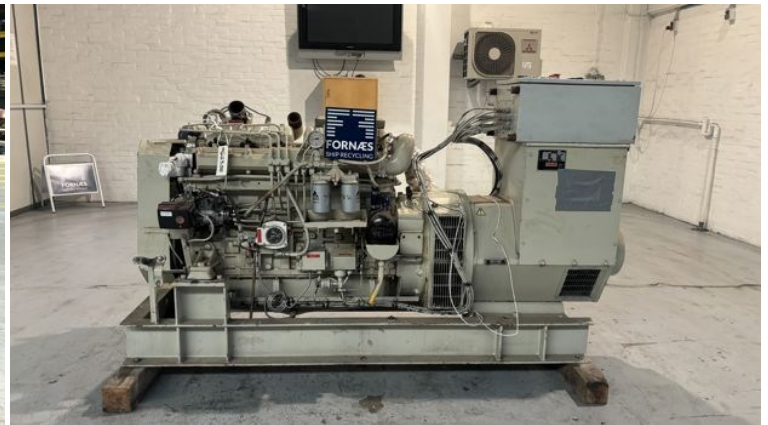

STATUS

Available

REF. NUMBER

G2358

MANUFACTURE

Valmet

ENGINE

Valmet 620DSR(M)G

GENERATOR

Stamford UCM274E1

VOLT

440

KVA

137

HZ

60

REMARKS

Hours on hour counter: 55.560

PRODUKTIONSLISTE FOR TAVLER Side 1 af 2

ORDRE NR:	6032	DATE:	21-02-2011	LEV.DATO:	UGE 8/11	ANTAL:	1
KUNDE:	SR-ANLÆG S981072	UDFØRELSE:	SM-MAN				
KVA:	137	KV:	110	VOLT:	3x440/230 V	HZ:	60
DIAGRAM:	598 6SIDER 5A						
UDSKREVET AF:	OH	TIL:		MONTØR:		FÆRDIG:	
MOTOR:	VALMET 620DSR(M)G	STAMFORD UCM 274 E1	TEKST: ENGELSK				
Udskr Brugt							
Stk.	Stk.	Vare	Type	Måleområde	Lev.-td.	å kr.	Indkøb Kr.
1	1	HIMEL MSYCRN 54/200 +MM 54		Brugt54/250	OMG		0
1	1	SELCO M1000-0080		12-24 Vdc	P1		0
1	1	MANOMETER 0-10 BAR			L		0
1	1	GEBER M10x1 2 POL		350 040 004	L		0
1	1	MANOMETER 0-5 BAR		360 081 032 003	L		0
1	1	GEBER M10x1 2 POL		350 040 003	L		0
1	1	MANOMETER 0-5 BAR		360 081 032 002	L		0
1	1	GEBER M10x1 2 POL		310 040 002	L		0
1	1	TERMOMETER 40-120 C		323 805 001 001	L		0
1	1	GEBER M14x1,5 2POL			L		0
1	1	OMSKIFTER CG B A 222 E		1 ELLER 2	A1	OMG	0