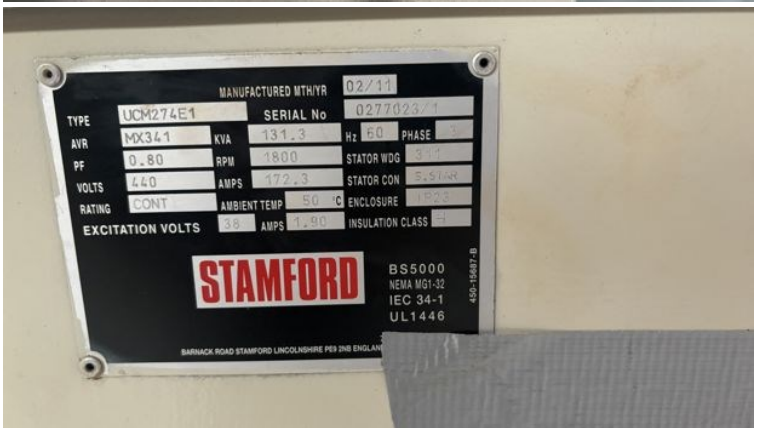

STATUS

Available

REF. NUMBER

G2358

MANUFACTURE

Valmet

ENGINE

Valmet 620DSR(M)G

GENERATOR

Stamford UCM274E1

VOLT

440

KVA

137

HZ

60

REMARKS

Hours on hour counter: 55.560

PRODUKTIONSLISTE FOR TAVLER Side 1 af 2

ORDRE NR:	6032	DATE:	21-02-2011	LEV.DATO:	UGE 8/11	ANTAL:	1
KUNDE:	SR-ANLÆG S981072	UDFØRELSE:	SM-MAN				
KVA:	137	KV:	110	VOLT:	3x440/230 V	HZ:	60
DIAGRAM:	598 6SIDER 5A						
UDSKREVET AF:	OH	TIL:		MONTØR:		FÆRDIG:	
MOTOR:	VALMET 620DSR(M)G	STAMFORD UCM 274 E1	TEKST: ENGELSK				
Udskr Brugt							
Stk.	Stk.	Vare	Type	Måleområde	Lev.-td.	å kr.	Indkøb Kr.
1	1	HIMEL MSYCRN 54/200 +MM 54		Brugt54/250	OMG		0
1	1	SELCO M1000-0080		12-24 Vdc	P1		0
1	1	MANOMETER 0-10 BAR			L		0
1	1	GEBER M10x1 2 POL		350 040 004	L		0
1	1	MANOMETER 0-5 BAR		360 081 032 003	L		0
1	1	GEBER M10x1 2 POL		350 040 003	L		0
1	1	MANOMETER 0-5 BAR		360 081 032 002	L		0
1	1	GEBER M10x1 2 POL		310 040 002	L		0
1	1	TERMOMETER 40-120 C		323 805 001 001	L		0
1	1	GEBER M14x1,5 2POL			L		0
1	1	OMSKIFTER CG B A 222 E		1 ELLER 2	A1	OMG	0