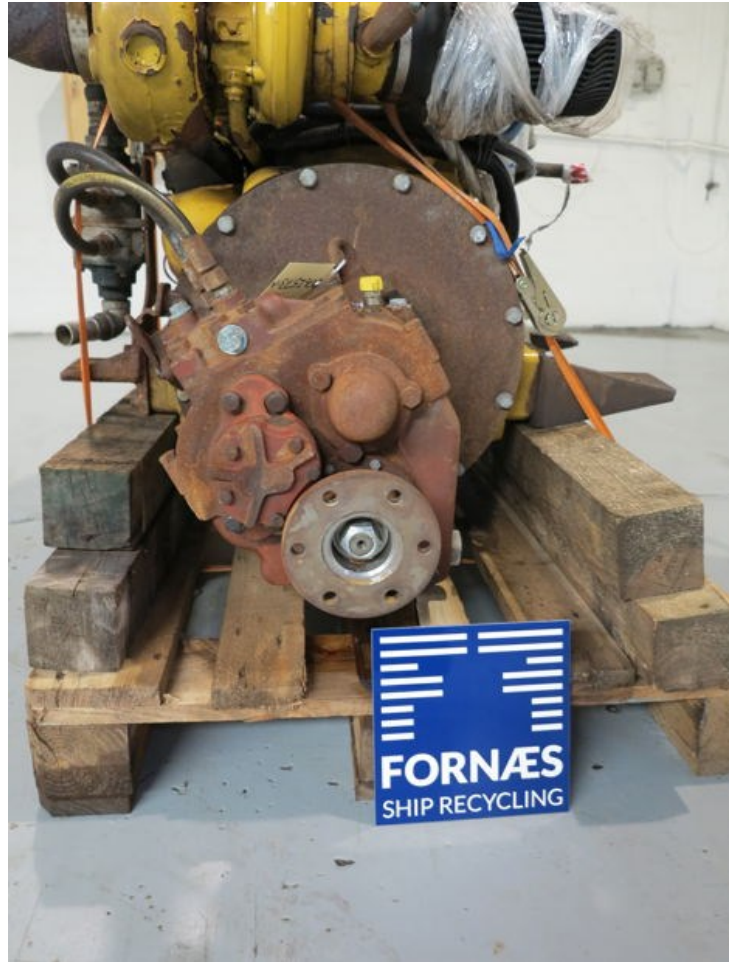

GB2573-M - Newage

STATUS

Available

REF. NUMBER

GB2573-M

MANUFACTURE

Newage

TYPE

PRM 750D3

RED.

2,904:1

FABRIKS NR.

V041095 W31278

VESSEL

Quality L72

PRM NEWAGE +44 (0) 24 7661 7141
www.prm-newage.com
V041095 H31278
75003