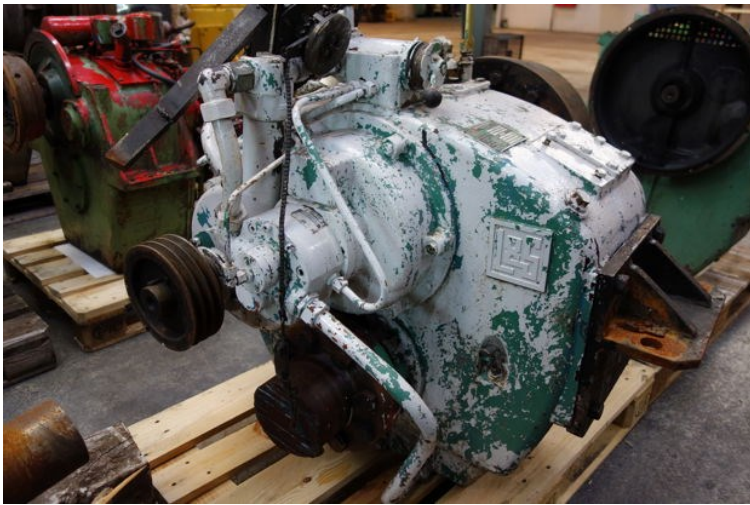

GB573 - Lohmann & Stolterfoht

STATUS	Available
REF. NUMBER	GB573
MANUFACTURE	Lohmann & Stolterfoht
TYPE	GUS 315A/1455
RED.	4:1
HP IND	425
RPM IND	1225
FABRIKS NR.	3/210349
YEAR	1971
REMARKS	Navilus Gear Unit

Lohmann & Stolterfoht

AKTIENGESELLSCHAFT

WIEN

	Navilus
Fabrikat Nr.	GUS 315 A/1455
Auftrags Nr.	3/210349
Baujahr	1971
Antriebsleistung	425
Antriebsdrehzahl	1225 U/min
Übersetzung	4:1
Schmiergruppe	00 46