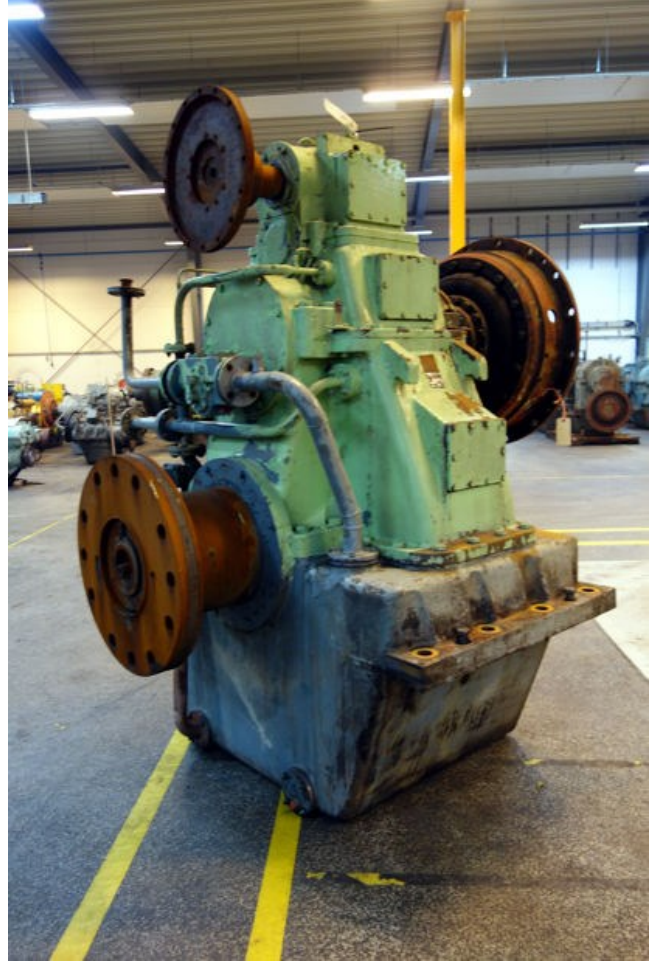

Tacke - HUW-710B

STATUS	Available
REF. NUMBER	GB607
MANUFACTURE	Tacke
TYPE	HUW-710B
RED.	2,4:1
HP IND	4500
RPM IND	480
FABRIKS NR.	210631/3250
VESSEL	Liv

TACKLE

GETRIEBE · KUPPLUNGEN

444 RHEINE W.-GERMANY

Fabrik-Nr. 210 631/5250

Type HUW - 710 B

LEISTUNG P kW i = 2,3633

4500 PS BAUFORM =

EINGANGSDREHZAHL 480 min⁻¹

AUSGANGSDREHZAHL 200 min⁻¹