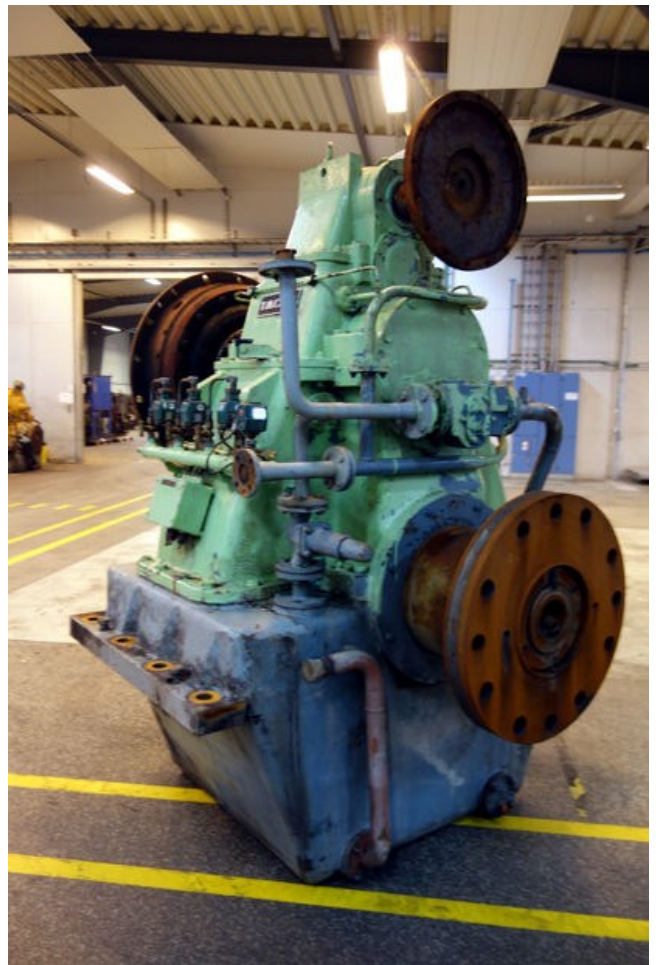

GB607 - Tacke

STATUS

Available

REF. NUMBER

GB607

MANUFACTURE

Tacke

TYPE

HUW-710B

RED.

2,4:1

HP IND

4500

RPM IND

480

FABRIKS NR.

210631/3250

VESSEL

Liv

TACKLE

GETRIEBE · KUPPLUNGEN

444 RHEINE W.-GERMANY

Fabrik-Nr. 210 6 3 1 / 5250

Type HUW — 710 B