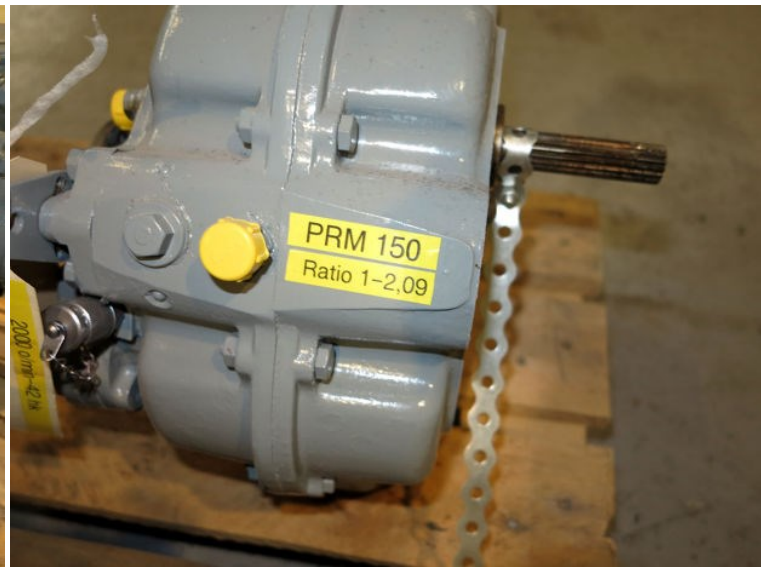

Newage - PRM 150

STATUS	Available
REF. NUMBER	GB767
MANUFACTURE	Newage
TYPE	PRM 150
RED.	2,09:1
HP IND	63
RPM IND	3000

2000 o/min-42 hr

3000 o/min-63 hr

7/2