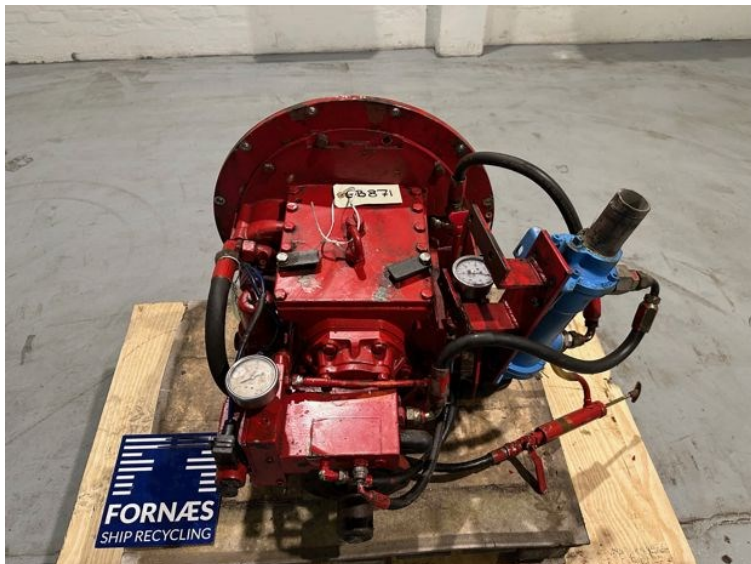

GB871 - Sabb

STATUS	Available
REF. NUMBER	GB871
MANUFACTURE	Sabb
TYPE	HVP-83E
RED.	3,5:1
HP IND	318
RPM IND	2700
FABRIKS NR.	6009
YEAR	2009
VESSEL	Emanuel
REMARKS	Max tourke in: 830NM. IN:CCW. OUT: CW. Flyweel flenge: SAE3 (dia 409,55mm) Weight 150 kg

SABB HVP-83E

Fab no. : 6009

Year of manufacture: 2009

Reduction: 3,5:1

Max Tourque in: 830 NM

Flywheel flenge: SAE 3 (Diameter: 409,55 mm)

Rotation IN: CCW

Rotation Out: CW