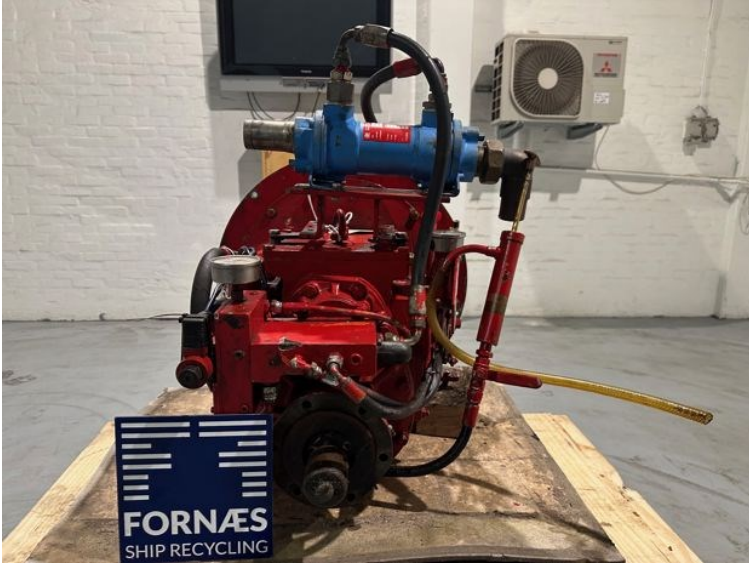

GB871 - Sabb

STATUS	Available
REF. NUMBER	GB871
MANUFACTURE	Sabb
TYPE	HVP-83E
RED.	3,5:1
HP IND	318
RPM IND	2700
FABRIKS NR.	6009
YEAR	2009
VESSEL	Emanuel
REMARKS	Max tourke in: 830NM. IN:CCW. OUT: CW. Flyweel flenge: SAE3 (dia 409,55mm) Weight 150 kg

SABB HVP-83E

Fab no. : 6009

Year of manufacture: 2009

Reduction: 3,5:1

Max Tourque in: 830 NM

Flywheel flenge: SAE 3 (Diameter: 409,55 mm)

Rotation IN: CCW

Rotation Out: CW