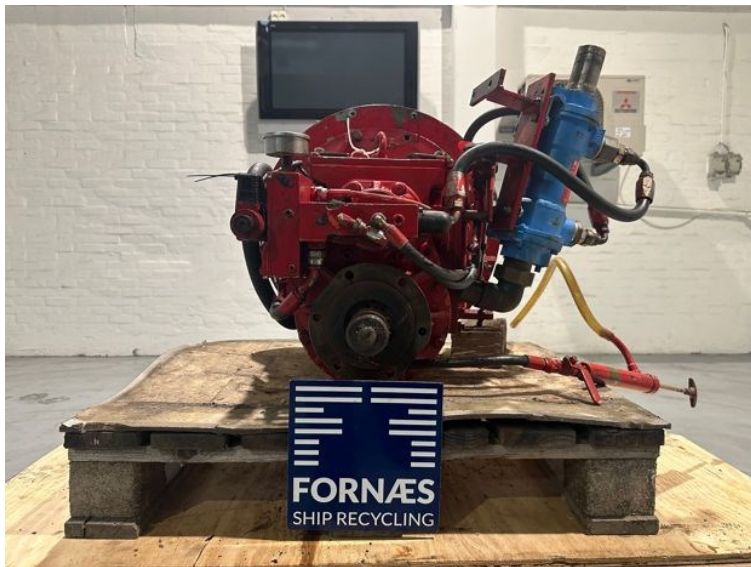

GB871 - Sabb

STATUS	Available
REF. NUMBER	GB871
MANUFACTURE	Sabb
TYPE	HVP-83E
RED.	3,5:1
HP IND	318
RPM IND	2700
FABRIKS NR.	6009
YEAR	2009
VESSEL	Emanuel
REMARKS	Max tourke in: 830NM. IN:CCW. OUT: CW. Flyweel flenge: SAE3 (dia 409,55mm) Weight 150 kg

SABB HVP-83E

Fab no. : 6009

Year of manufacture: 2009

Reduction: 3,5:1

Max Tourque in: 830 NM

Flywheel flenge: SAE 3 (Diameter: 409,55 mm)

Rotation IN: CCW

Rotation Out: CW