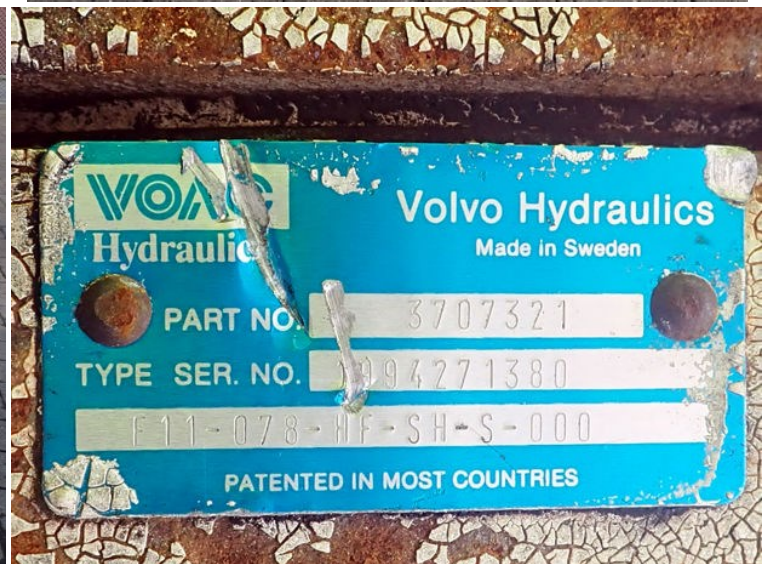

# HM71 - Brevini

STATUS

Available

REF. NUMBER

HM71

MANUFACTURE

Brevini

TYPE

ET3600/HN FL450

SE. NO.

619

YEAR

1994

REGGIO EMILIA-italy  
42100 Via U. Degola. 14  
Tel. 0522 - 9281

TYPE / OUTPUT ET3600 / MN  
i = 112 INPUT FL450  
S.N. 619 DATE 06 / 94 M.C. D118