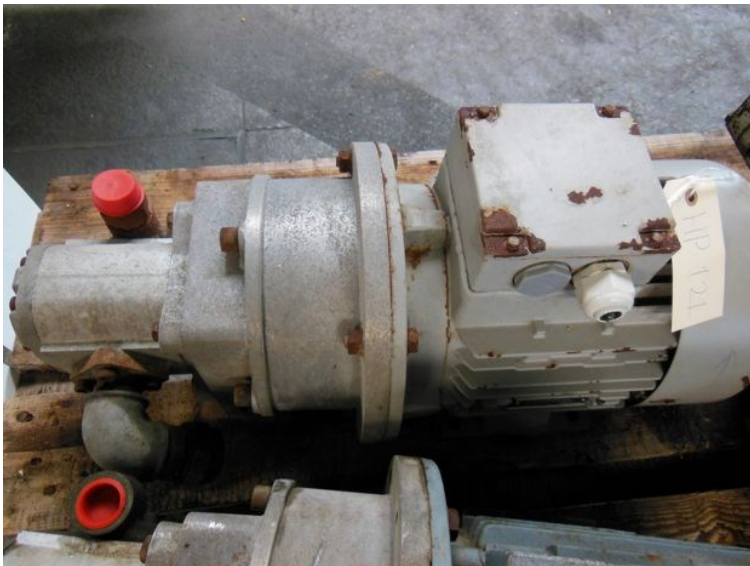

HP121

STATUS	Available
REF. NUMBER	HP121
PUMP MANUFACTURE	Marzocchi
PUMP TYPE	35 D 110
PUMP PRESSURE (BAR)	30
PUMP FLOW (LITER/MIN.)	110
MOTOR MANUFACTURE	MEZ
MOTOR KW	5,5
MOTOR VOLT	220
MOTOR RPM	1455

MEZ CZECH REPUBLIC EN 60334
3~MEL 75A122504
WAVEFORMS ORD. 0009 IP 55 IM B35
50 Hz 55 kW/75 Ps A/T 220/240 V
0.95 p.u. 20.7/0.0 A 1400/1400
SOLE 60 Hz 6.3 kW/8.6 Ps A/T 220/240 V
0.95 p.u. 13.7/0.4 A 1400/1400