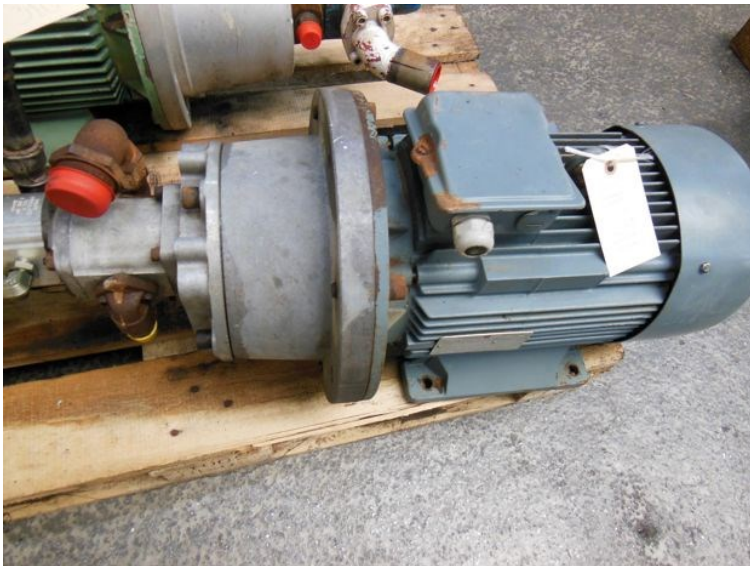

STATUS	Available
REF. NUMBER	HP311
PUMP MANUFACTURE	Marzoochi Bologna
PUMP TYPE	ALP 2 D 30
PUMP PRESSURE (BAR)	180
PUMP FLOW (LITER/MIN.)	33
MOTOR MANUFACTURE	VEM
MOTOR KW	11
MOTOR VOLT	380
MOTOR RPM	1440

VEM-Antriebstechnik AG  
Werk Wernigerode  
Made in Germany

WKL/Ins.cl./cl.d'isol. F  
IP 55 3.6 kg

Nr./No./M. N1 IR-160 M4

77762 / 132

	Hz/c/s	λ/cosφ	A	min <sup>-1</sup> r.p.m./rev/m	kW	
1690Δ/Y	50	0.83	12.2	12.5	1440	11
50.120Δ	50	0.84	0.80	22.5	22	1430, 1440
0.690Y	50	0.84	0.83	13.2	2.5	1430, 1440
0.6	60	0.83		21.5	1730	13
50.1300Δ	60	0.84	0.80	22.22	1720, 1730	
115 98	VDE 0530 TN/7.91				1998	