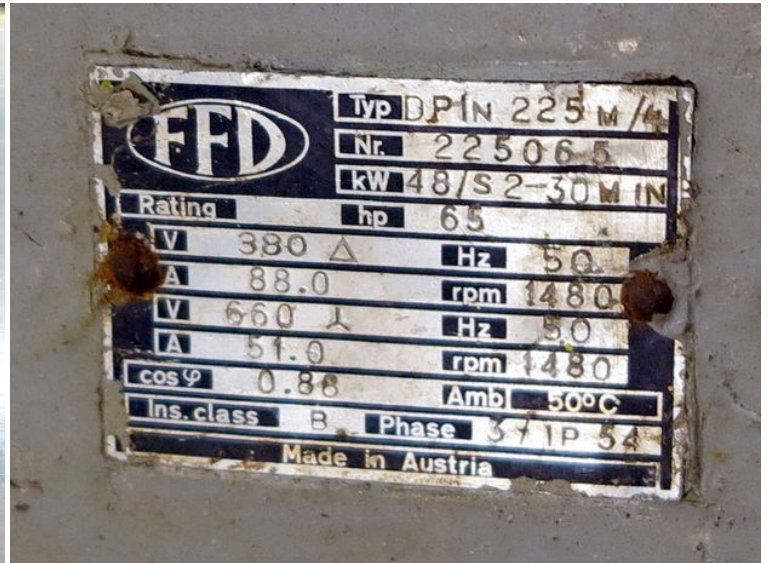

MOTOR KW

48

MOTOR VOLT

380

MOTOR RPM

1480

HPI

HYDROPERFECT INTERNATIONAL
Z.I. Chennevières - 94430 FRANCE