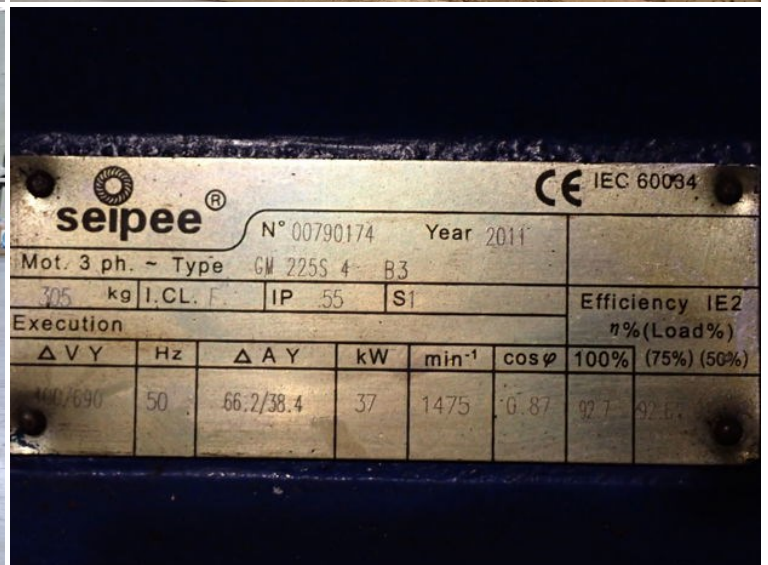

STATUS	Available
REF. NUMBER	HP947
PUMP MANUFACTURE	Beinlich
PUMP TYPE	ZPA 4-131.0-H-R-F/F/T/SO
MOTOR MANUFACTURE	Seipee. Year 2011
MOTOR KW	37
MOTOR VOLT	400
MOTOR RPM	1475

beinlich

Beinlich pump systems GmbH / Gebrüder Beinlich
Phone: +49 321 55960 Fax: +49 321 559633
www.beinlich-pumps.com

CW

Drehrichtung / direction of rotation

Art. #: ZPA 4000166

ZPA 4-131.0-H-R-F/T/50

Serien #: 12/00968-01.9 cc/rev:

3 FRC 1 2 TP 1 0