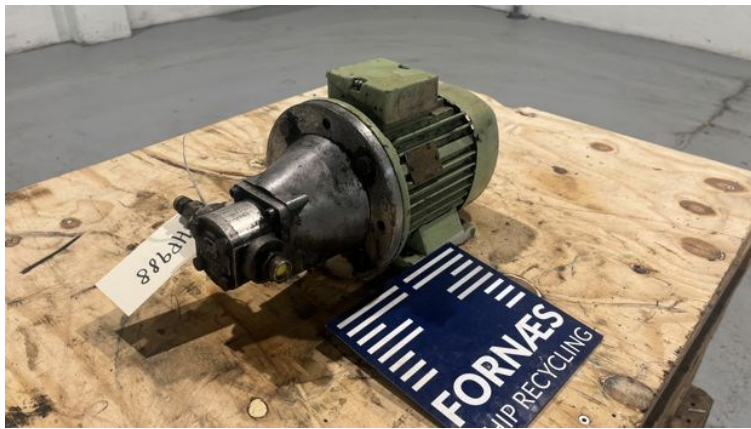

STATUS	Available
REF. NUMBER	HP988
PUMP MANUFACTURE	Casappa
PUMP TYPE	PLP10.1 D0-81E1-L
DISPLACEMENT (CM3/R)	1,07
MOTOR MANUFACTURE	Vem
MOTOR KW	0,44
MOTOR VOLT	440

CE VEM motors Thurns GmbH VEM  
Made in Germany  
KPER 90 S 8 LRS  
0258849003204M 60 Hz/F 13 Min  
IM B35A200 Icosp 0.57 15  
255/440 V A/Y 12.69 V 1.56 A  
0.44 kW 850  
IP 55 (Mar. Nm/Fibel ch 450  
D VI  
www.vem-motors.com  
0172 59 33 33 33