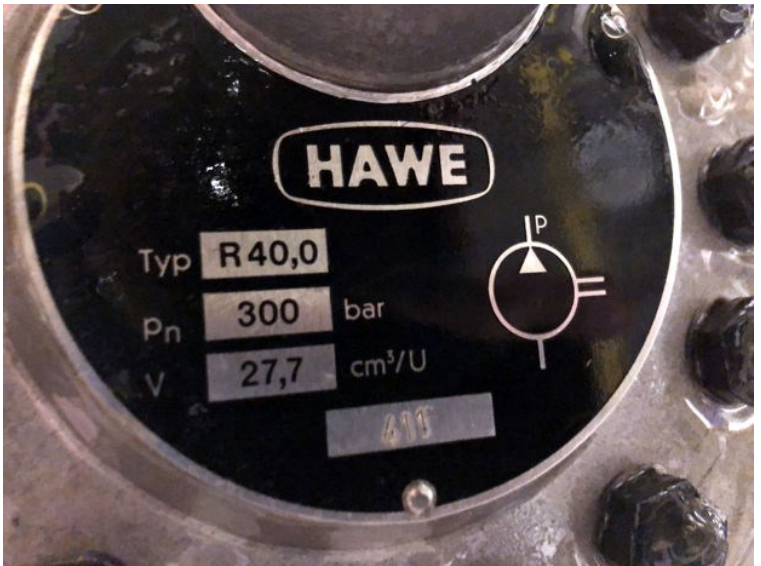

<b>STATUS</b>	Available
<b>REF. NUMBER</b>	HS57
<b>PUMP MANUFACTURE /TYPE</b>	Hawe R40,0-6014
<b>PUMP PRES.</b>	300
<b>DISPLACEMENT (CM3/R)</b>	27,7
<b>PUMP FLOW (L/MIN.)</b>	40
<b>ELECTRONIC MOTORS MANUFACTURE</b>	Ben Nurnberg DF 160M-4S
<b>ELECTRONIC MOTORS KW</b>	12
<b>ELECTRONIC MOTORS VOLT</b>	400
<b>ELECTRONIC MOTORS HZ</b>	50
<b>ELECTRONIC MOTORS RPM</b>	1450
<b>TANK DIMENSION (CM) L</b>	65
<b>TANK DIMENSION (CM) W</b>	50
<b>TANK DIMENSION (CM) H</b>	65

**HAWE**

**Hydraulik**

IVP 10/0/29 160 A 300 # 2

22/11

Nr. 532