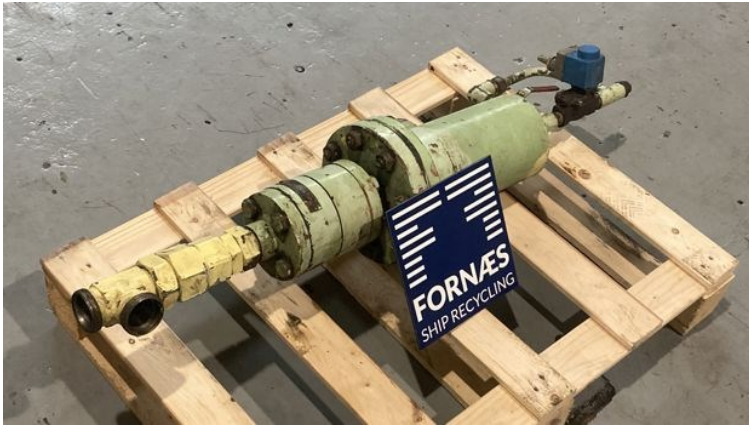

LC448 - Sperre

STATUS

Available

REF. NUMBER

LC448

MANUFACTURE

Sperre

TYPE

KV 48 CD1

VESSEL/ REMARKS

non-retur valve

SERIE NR.

4492

Spette O.no.: 21824
Partno.: 4492
Pc.: 1
NON-RETURN VALVE K/48