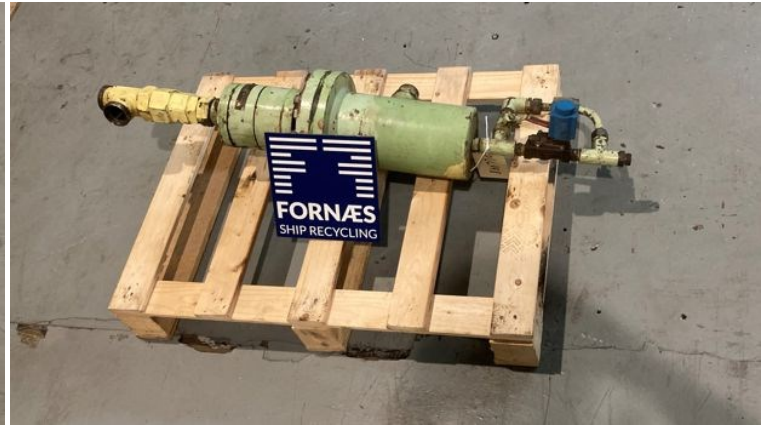

# LC448 - Sperre

STATUS

Available

REF. NUMBER

LC448

MANUFACTURE

Sperre

TYPE

KV 48 CD1

VESSEL/ REMARKS

non-retur valve

SERIE NR.

4492

Spette O.no.: 21824  
Partno.: 4492  
Pc.: 1  
NON-RETURN VALVE K/48