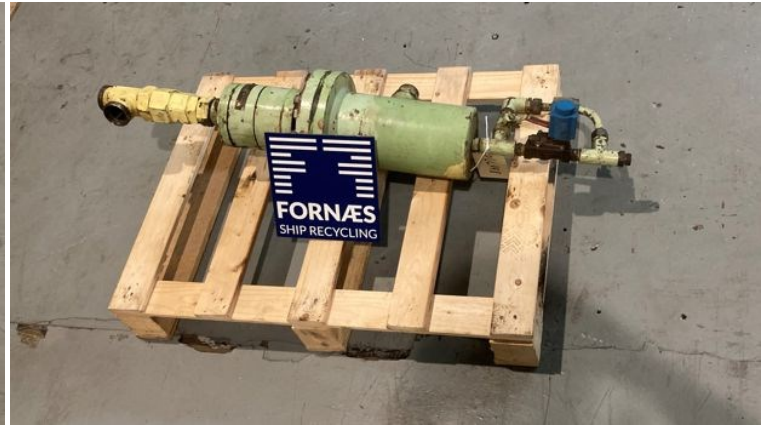

LC448 - Sperre

STATUS

Available

REF. NUMBER

LC448

MANUFACTURE

Sperre

TYPE

KV 48 CD1

VESSEL/ REMARKS

non-retur valve

SERIE NR.

4492

Spette O.no.: 21824
Partno.: 4492
Pc.: 1
NON-RETURN VALVE K/48