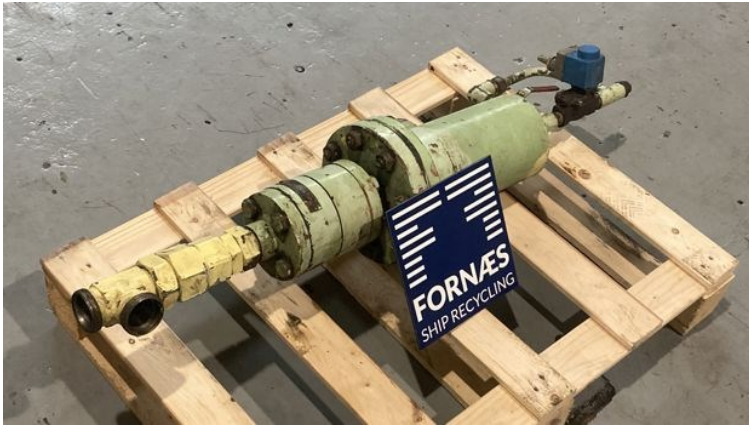

# LC448 - Sperre

STATUS

Available

REF. NUMBER

LC448

MANUFACTURE

Sperre

TYPE

KV 48 CD1

VESSEL/ REMARKS

non-retur valve

SERIE NR.

4492

Spette O.no.: 21824  
Partno.: 4492  
Pc.: 1  
NON-RETURN VALVE K/48