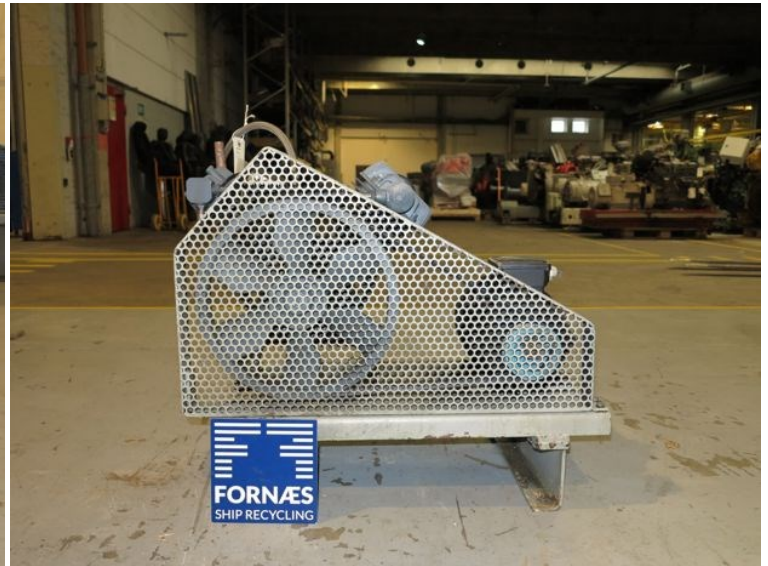

# LC465 - Dan kompressor

STATUS

Available

REF. NUMBER

LC465

MANUFACTURE

Dan kompressor

TYPE

S-350-2/40

PRES/ BAR

30

MOTOR

Busck. 4 kW. 5,5 Hp

VESSEL/ REMARKS

J.V. Cölln

SERIE NR.

22321A

CE DANFOSSE

TYPE: 350-2/40  
MAX: 3x BAR  
MOTOR: 4kW/5.5HP

CURRENT: BA  
SUPPLY: 380-400V/50Hz  
SERIAL NO: 22321A

R410A REFRIGERANT  
R410A REFRIGERANT