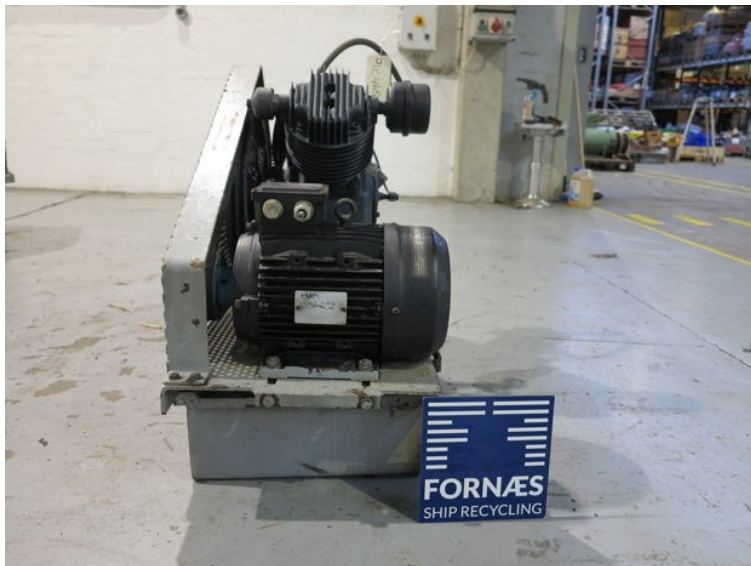

# LC465 - Dan kompressor

STATUS

Available

REF. NUMBER

LC465

MANUFACTURE

Dan kompressor

TYPE

S-350-2/40

PRES/ BAR

30

MOTOR

Busck. 4 kW. 5,5 Hp

VESSEL/ REMARKS

J.V. Cölln

SERIE NR.

22321A

CE DANFOSSE

TYPE: 350-2/40  
MAX: 3x BAR  
MOTOR: 4kW/5.5HP

CURRENT: BA  
SUPPLY: 380-400V/50Hz  
SERIAL NO: 22321A

R410A REFRIGERANT  
R410A REFRIGERANT