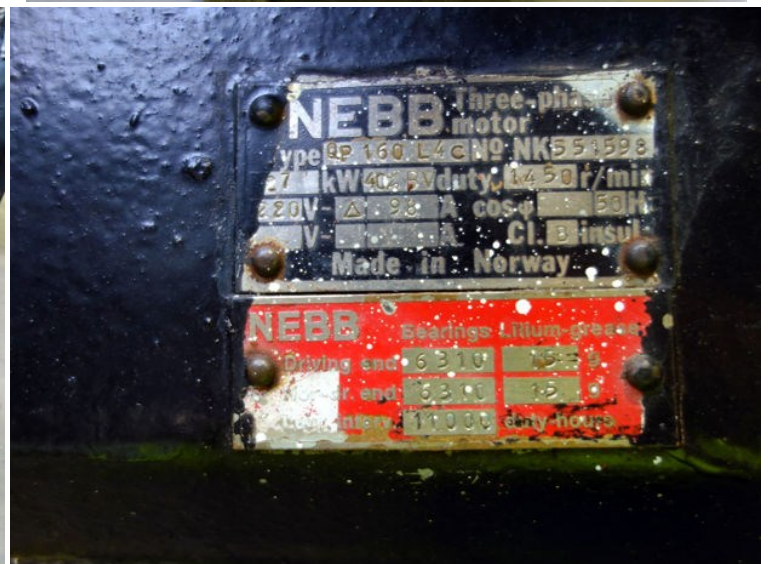

LP208 - Brattvaag

STATUS	Available
REF. NUMBER	LP208
MANUFACTURE	Brattvaag
TYPE	G112 78-34
SE. NR.	14378
YEAR	1972 / 794

HYDRAULIK

BRATTVAAG

BRATTVAAG-NORWAY

NO 14378

TYPE G112 78-34

YEAR 1972/1974

MAX RPM