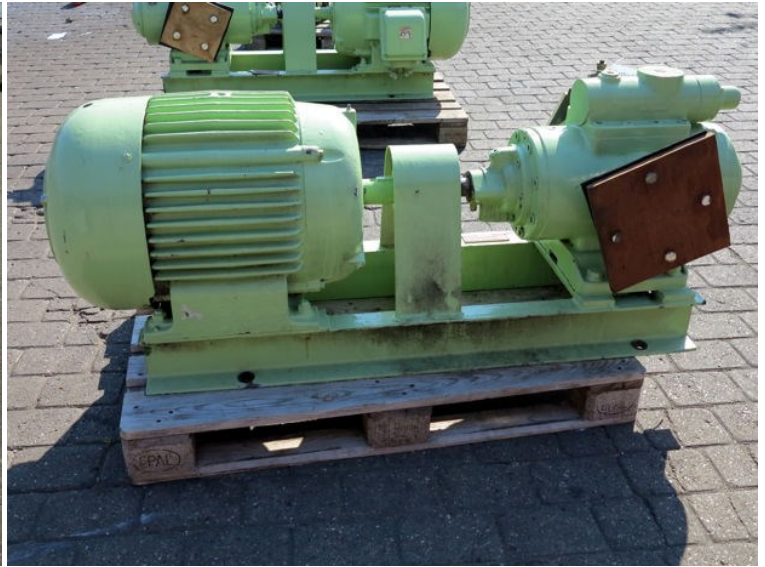

LP237 - Allweiler

STATUS

Available

REF. NUMBER

LP237

MANUFACTURE

Allweiler

TYPE

SNH 660 R46

SE. NR.

66B60519-2-74

REMARKS

1750 rpm. Newman motor, 42 kW

ALLWEILER NORGEAS

OSLO TLF. (02) 540285

A.nr. 1587-1/7-