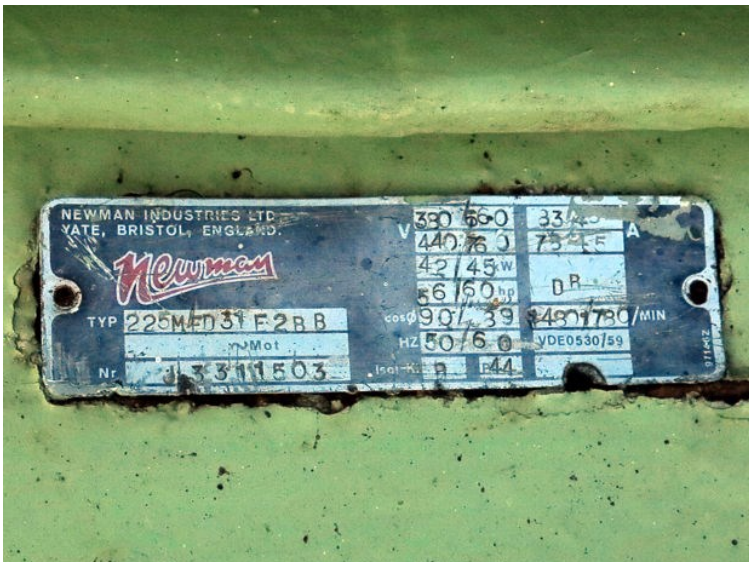

LP237 - Allweiler

STATUS

Available

REF. NUMBER

LP237

MANUFACTURE

Allweiler

TYPE

SNH 660 R46

SE. NR.

66B60519-2-74

REMARKS

1750 rpm. Newman motor, 42 kW

ALLWEILER NORGEAS

OSLO TLF. (02) 540285

A.nr. 1587-1/7-