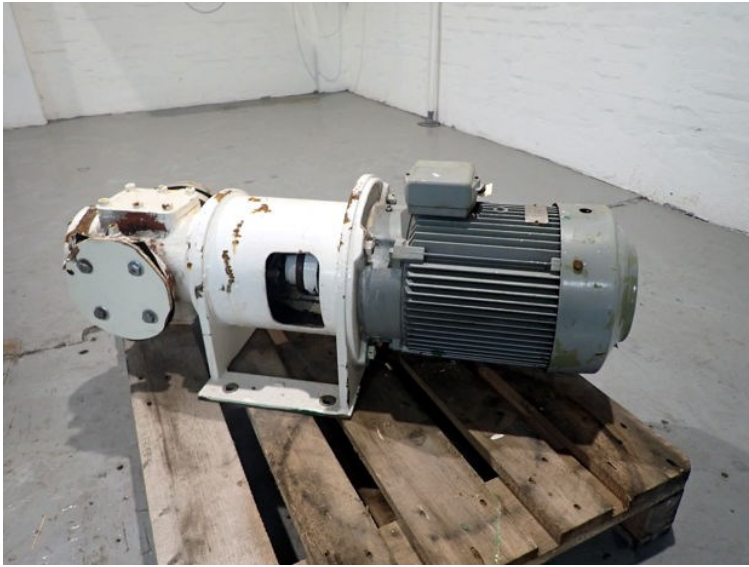

SNF 120 R46

SE. NR.

P 61127/9

REMARKS

2900 RPM, 50 bar, 21 kW

YEAR

1985

Typ 9VF120 R48