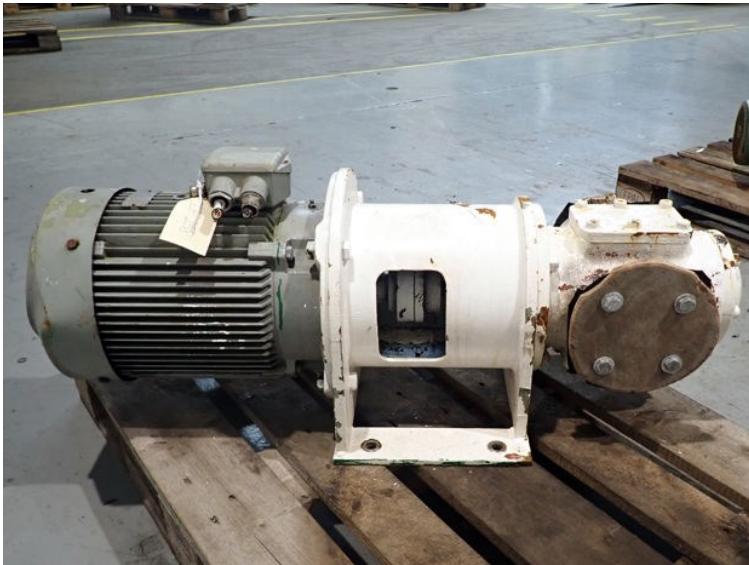

LP258 - Allweiler

STATUS

Available

REF. NUMBER

LP258

MANUFACTURE

Allweiler

TYPE

SNF 120 R46

SE. NR.

P 61127/9

REMARKS

2900 RPM, 50 bar, 21 kW

YEAR

1985

Typ 9VF120 R48

Nr P 61127/9 19

Q 211 l/min v 40 mm²

n 2900 1/min Δp 50 bar P 21 kW