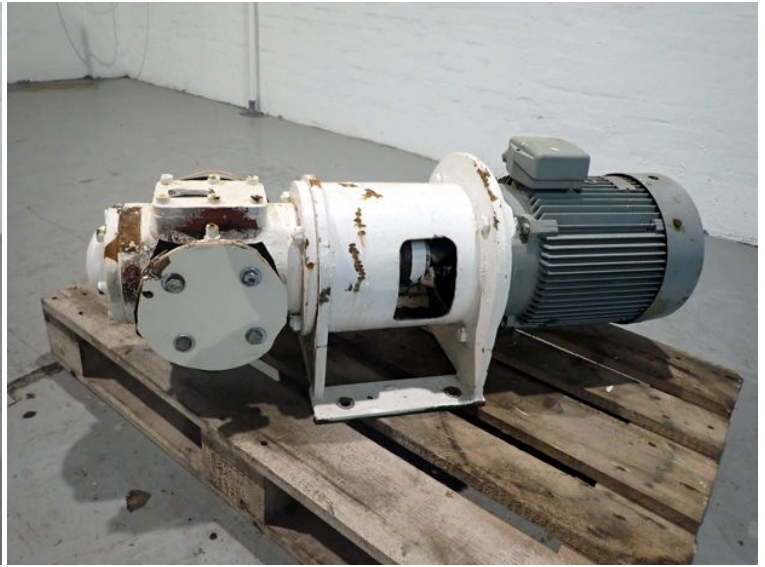

SNF 120 R46

SE. NR.

P 61127/9

REMARKS

2900 RPM, 50 bar, 21 kW

YEAR

1985

Typ 9VF120 R48