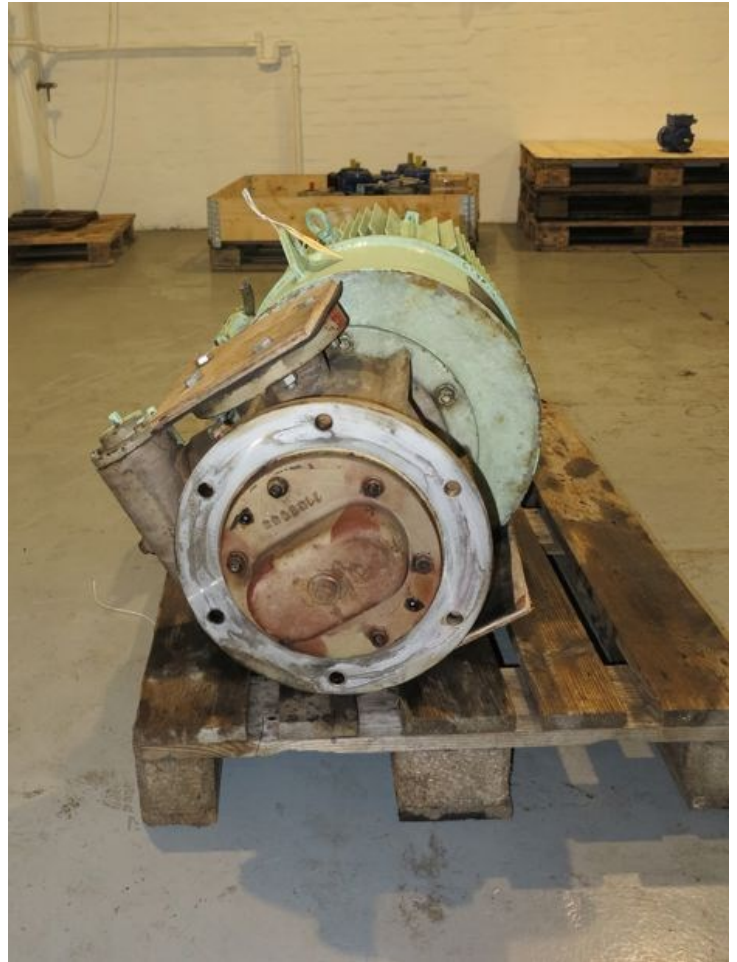

LP266 - Per Gjerdrum

STATUS	Available
REF. NUMBER	LP266
MANUFACTURE	Per Gjerdrum
TYPE	V5.1ZI-65
SE. NR.	83158
REMARKS	1776 rpm, 27/37 kW, 8 bar. ABB el-motor
YEAR	2002

ING. PER GJERDRUM A.S	
N-1395 Hvalstad-Norway	
806396	
Pump type	V5.1Z1-65
Prod. No.	83158
Year	2002
PG-order No.	20014182-111002
Cap.	68-72 m ³ /h
	8 bar
	1776 rpm
	27.37 kW