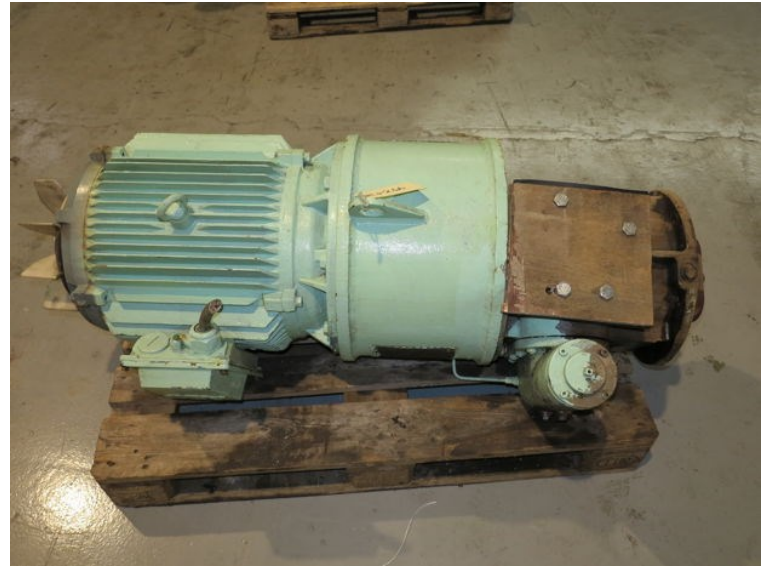

LP266 - Per Gjerdrum

STATUS	Available
REF. NUMBER	LP266
MANUFACTURE	Per Gjerdrum
TYPE	V5.1ZI-65
SE. NR.	83158
REMARKS	1776 rpm, 27/37 kW, 8 bar. ABB el-motor
YEAR	2002

ING. PER GJERDRUM A.S	
N-1395 Hvalstad-Norway	
806396	
Pump type	V5.1Z1-65
Prod. No.	83158
Year	2002
PG-order No.	20014182-111002
Cap.	68-72 m ³ /h
	8 bar
	1776 rpm
	27.37 kW