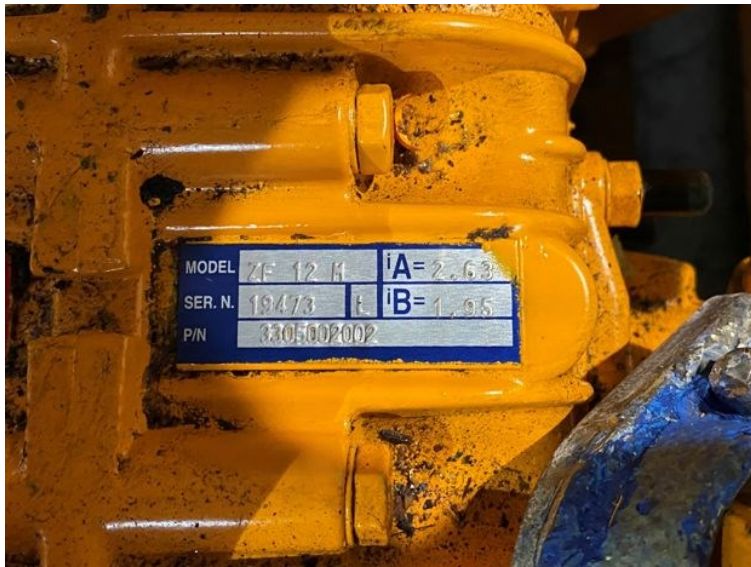

# M2562 - Vetus

STATUS

Available

REF. NUMBER

M2562

MANUFACTURE

Vetus

TYPE

M147A123A

ENGINE NO.

74060

RPM

3000

REMARKS

30,9 kW. Incl ZF gearbox 12M 2,5:1.

Vetus <sup>®</sup> MARINE DIESEL ENGINE SCHIEDAM HOLLAND	
TYPE	M417A123A
NR	74060 107869
SERIE	A RED 2.5 :1
RPM	3000 KW 30,9 PK 42
BSO	