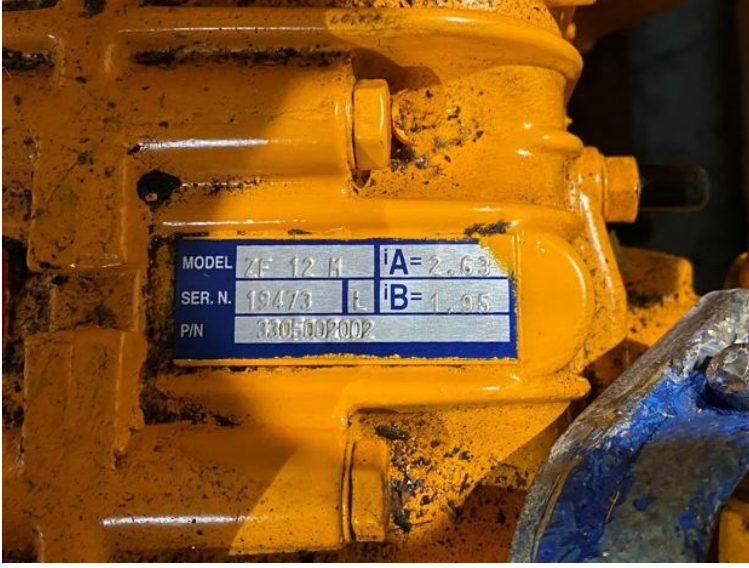

# M2562 - Vetus

STATUS

Available

REF. NUMBER

M2562

MANUFACTURE

Vetus

TYPE

M147A123A

ENGINE NO.

74060

RPM

3000

REMARKS

30,9 kW. Incl ZF gearbox 12M 2,5:1.

Vetus <sup>®</sup> MARINE DIESEL ENGINE SCHIEDAM HOLLAND	
TYPE	M417A123A
NR	74060 107869
SERIE	A RED 2.5 :1
RPM	3000 KW 30,9 PK 42
BSO	