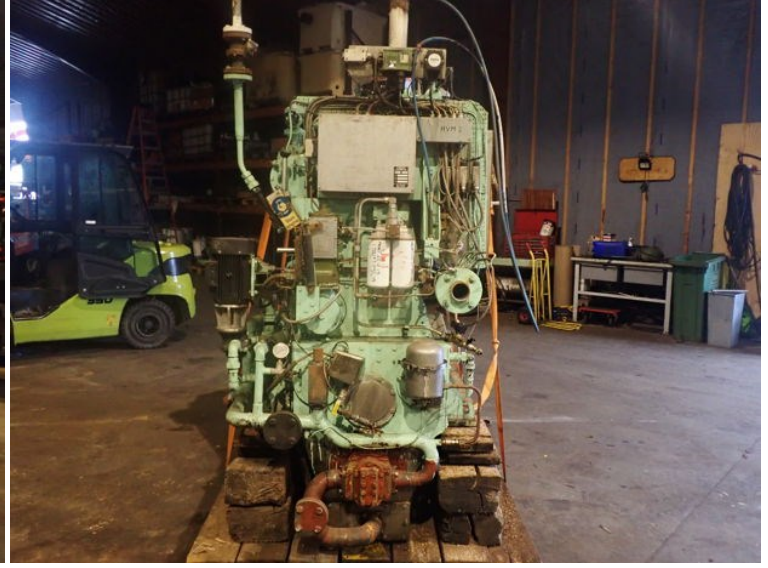

M2600 - Frichs

STATUS	Available
REF. NUMBER	M2600
MANUFACTURE	Frichs
TYPE	8.185 CCU
ENGINE NO.	1498
HP	800/880
RPM	1000
YEAR	1976
VESSEL	Holger Danske IMO: 7432202

A. G. BROWN, BOVERI & C^{IE}
BADEN-SCHWEIZ
Repræsentoret af:
A/S NORDISK BROWN BOVERI
KØBENHAVN

BBC Abgasturbolader
BROWN BOVERI Exhaust-Gas Turbocharger
Turbocompresseur de suralimentation

Typ VTR 200 n_{max} 35000 /min

No. HT 322083 t_{max} 670 °C

Specification

Z4AS 268	IICH 62A	WP31
----------	----------	------