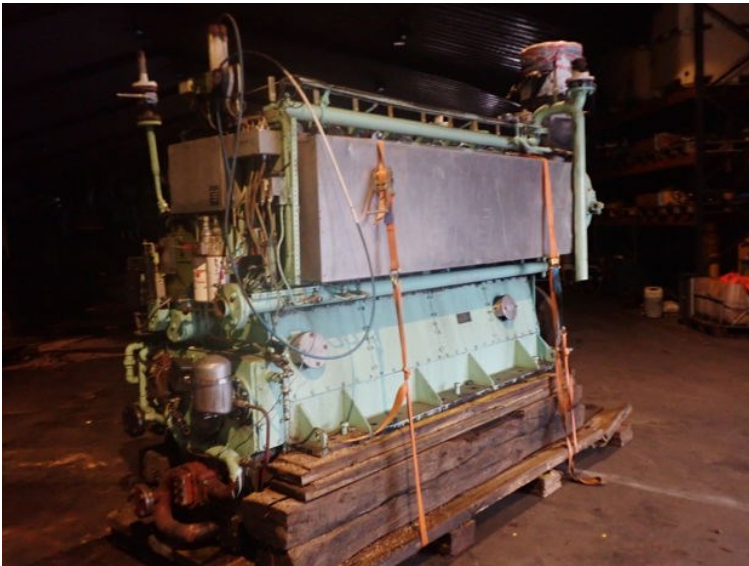

M2600 - Frichs

STATUS	Available
REF. NUMBER	M2600
MANUFACTURE	Frichs
TYPE	8.185 CCU
ENGINE NO.	1498
HP	800/880
RPM	1000
YEAR	1976
VESSEL	Holger Danske IMO: 7432202

A. G. BROWN, BOVERI & C^{IE}
BADEN-SCHWEIZ
Repræsentoret af:
A/S NORDISK BROWN BOVERI
KØBENHAVN

BBC Abgasturbolader
BROWN BOVERI Exhaust-Gas Turbocharger
Turbocompresseur de suralimentation

Typ VTR 200 n_{max} 35000 /min

No. HT 322083 t_{max} 670 °C

Specification

Z4AS 268	IICH 62A	WP31
----------	----------	------