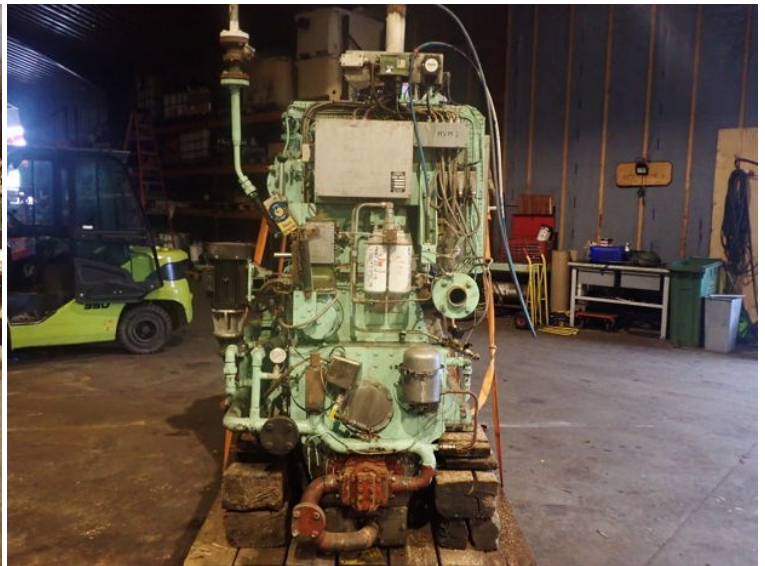

# M2600 - Frichs

STATUS	Available
REF. NUMBER	M2600
MANUFACTURE	Frichs
TYPE	8.185 CCU
ENGINE NO.	1498
HP	800/880
RPM	1000
YEAR	1976
VESSEL	Holger Danske IMO: 7432202

**A. G. BROWN, BOVERI & C<sup>IE</sup>**  
**BADEN-SCHWEIZ**  
Repræsentoret af:  
**A/S NORDISK BROWN BOVERI**  
**KØBENHAVN**

**BBC** Abgasurløder  
Exhaust-Gas Turbocharger  
BROWN BOVERI Turbocompresseur de suralimentation

Typ VTR 200	$n_{max}$ 35000 /min
No. HT 322083	$t_{max}$ 670 °C

Specification

Z4AS 268	IICH 62A	WP31
----------	----------	------