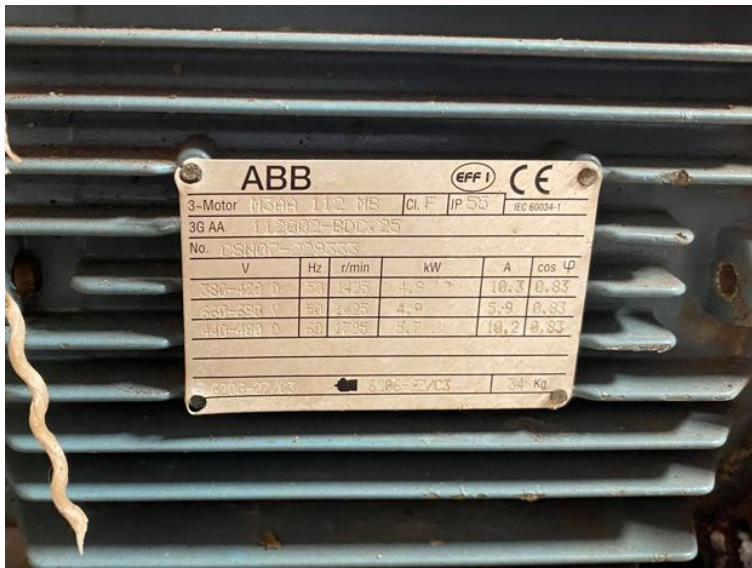

STATUS

Available

REF. NUMBER

P154

PUMP MANUFACTURE

No plate

PUMP TYPE

PU30*115526*070001*WT*02*10*07

FORNÆS
SHIP RECYCLING

PU 30-115526-070001-WT-021007

ABB		EFF1	CE		
3-Motor	113AA 112 N5	Cl. F	IP 55		
3G AA 113AA112N5		IEC 60034-1			
No. 113AA112N5					
V	Hz	r/min	kW	A	cos φ
380-420 D	50	1425	4.9	10.3	0.83
360-390 V	50	1425	4.9	9.9	0.83
440-480 D	60	1725	5.7	10.2	0.83
390-420 V		6.086-5.703		34 Kg	