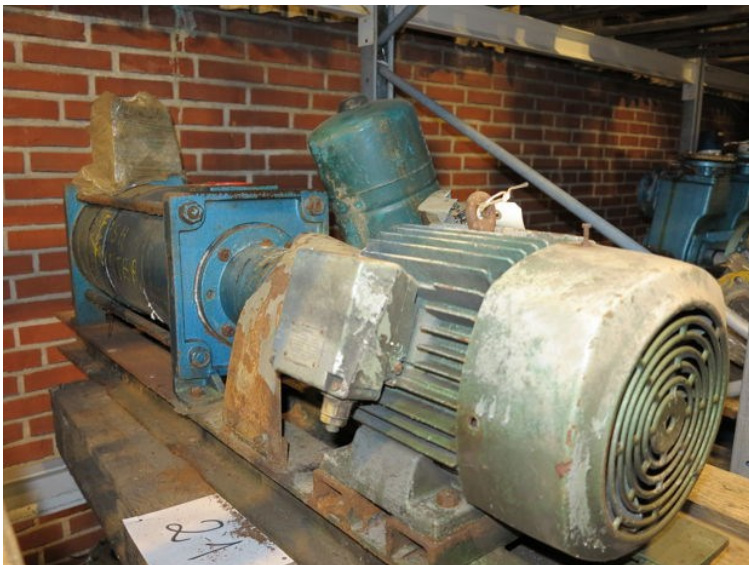

PU21 - Kuyl og Rottinghuis

STATUS

Available

REF. NUMBER

PU21

MANUFACTURE

Kuyl og Rottinghuis

TYPE

K252-45

ELMOTOR

MEZ, 380V, 5,5 kW, 1450 rpm

REMARKS

Ex Fish Hunter

KUYL & ROTTINGHUIS
POMPEN - UTRECHT

POMPTYPE K 252 - 45

NUMMER 1241