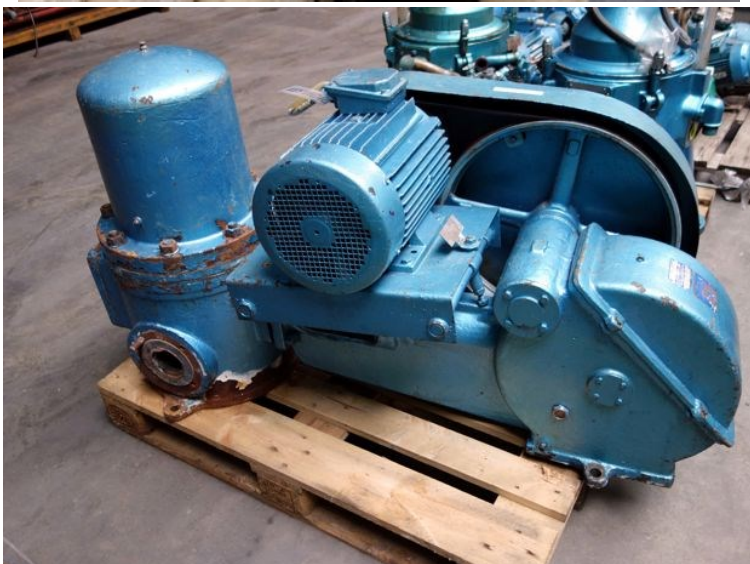

PU307 - Iron Pump

STATUS

Available

REF. NUMBER

PU307

MANUFACTURE

Iron Pump

TYPE

BC-T 6A

REMARKS

Ex Sigyn

TYPE LØSE NR. KAPACITET
T6.A 5428

**B. CHRISTENSEN
MASKINFABRIK A/S**

HOLM - HØJEN - DANMARK
TELEFON 40 TELEX 64 786

**TRON A/S
COPENHAGEN**

Pump nr	41-948	4581
Typ	80-3-61	
Ø	12725 mm	30 mm
Ø	105236 mm	765 mm