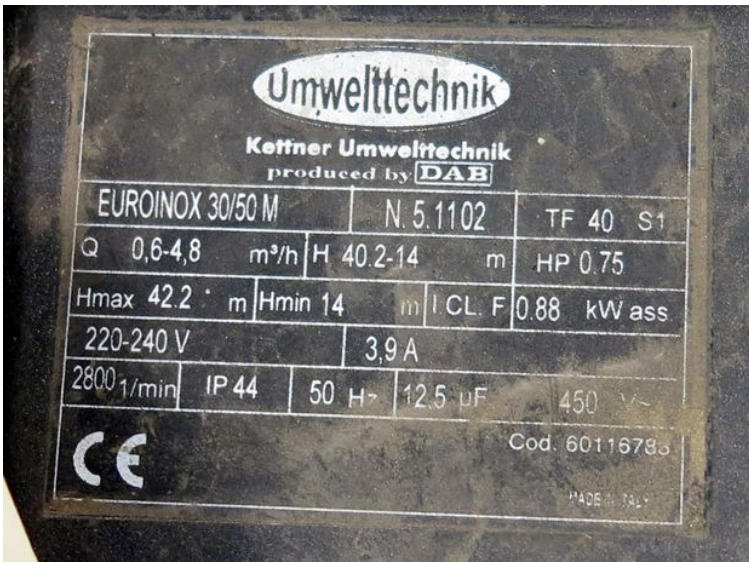

PU566 - Speidel

STATUS

Available

REF. NUMBER

PU566

MANUFACTURE

Speidel

TYPE

BFK

ELMOTOR

Kettner Umwelttechnik 0,88 kW, 220-240 volt, 2800 rpm

REMARKS

4,5 m³/h. Max 4 bar max 700 Watt

Reynvandstank

AUTO
MAN

mut meccanica tovo spa

Via Bivio S. Vitale 36075
Montecchio Magglore (VI)

MOD.SF 25 E

ART. 7.030.00531

230V 50/60Hz 5W 0,04A

MAX. PRESS. STAT. 10 Kg/cm 980 KPa

MAX. PRESS. DIFF. 0,63 Kg/cm² 61,8 KPa

TEMP. FLUIDO 110°C

MAX TEMP. AMBIENTE 60°C