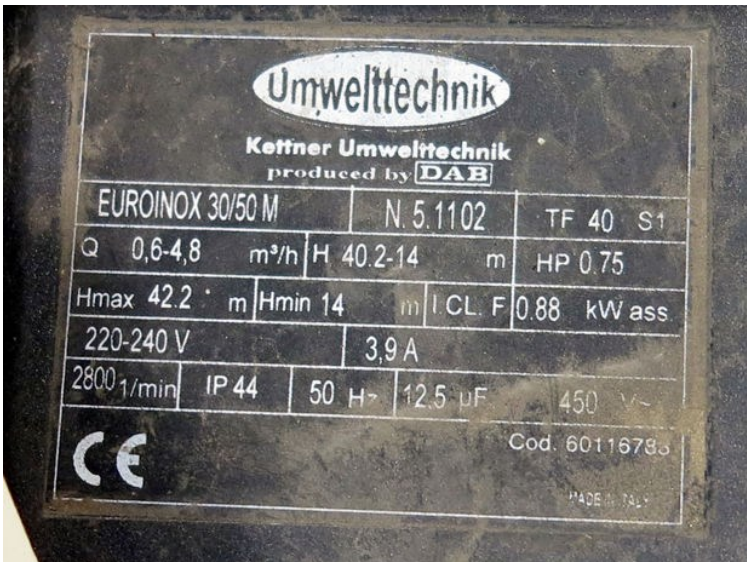

# PU566 - Speidel

STATUS

Available

REF. NUMBER

PU566

MANUFACTURE

Speidel

TYPE

BFK

ELMOTOR

Kettner Umwelttechnik 0,88 kW, 220-240 volt, 2800 rpm

REMARKS

4,5 m<sup>3</sup>/h. Max 4 bar max 700 Watt

Reynvandstank

AUTO  
MAN

mut  meccanica tovo spa

Via Bivio S. Vitale 36075  
Montecchio Magglore (VI)

MOD.SF 25 E

ART. 7.030.00531

230V 50/60Hz 5W 0,04A

MAX. PRESS. STAT. 10 Kg/cm 980 KPa

MAX. PRESS. DIFF. 0,63 Kg/cm<sup>2</sup> 61,8 KPa

TEMP. FLUIDO 110°C

MAX TEMP. AMBIENTE 60°C

1100947 1031  
MADE IN ITALY