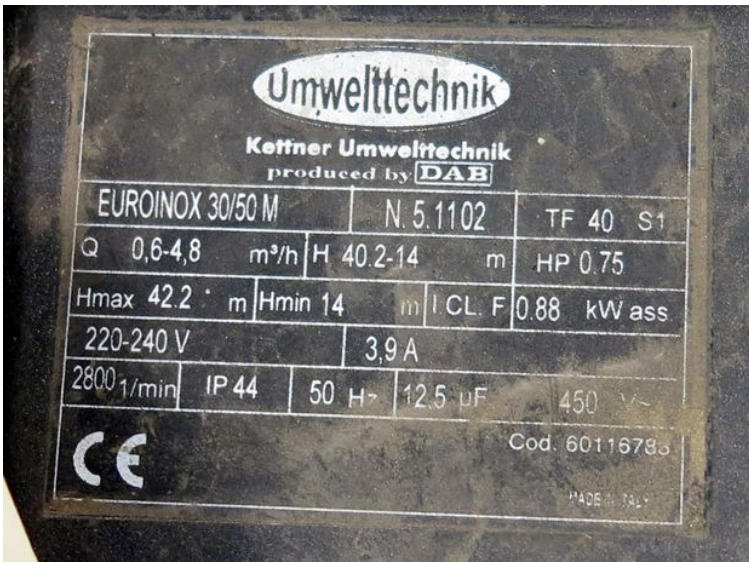

Speidel - BFK

STATUS

Available

REF. NUMBER

PU566

MANUFACTURE

Speidel

TYPE

BFK

ELMOTOR

Kettner Umwelttechnik 0,88 kW, 220-240 volt, 2800 rpm

REMARKS

4,5 m3/h. Max 4 bar max 700 Watt

Service-Hotline: 01805-5388637

Ident.-Nummer:
11-02-0145055

Typ
B x H x T
Gewicht
Leistungsaufnahme
Druck
Fördermenge

BFK
570 x 615 x 430 mm
23 kg Leergewicht
max. 700 Watt
max. 4,0 bar
max. 4,5 m³/h

Regenwandstank