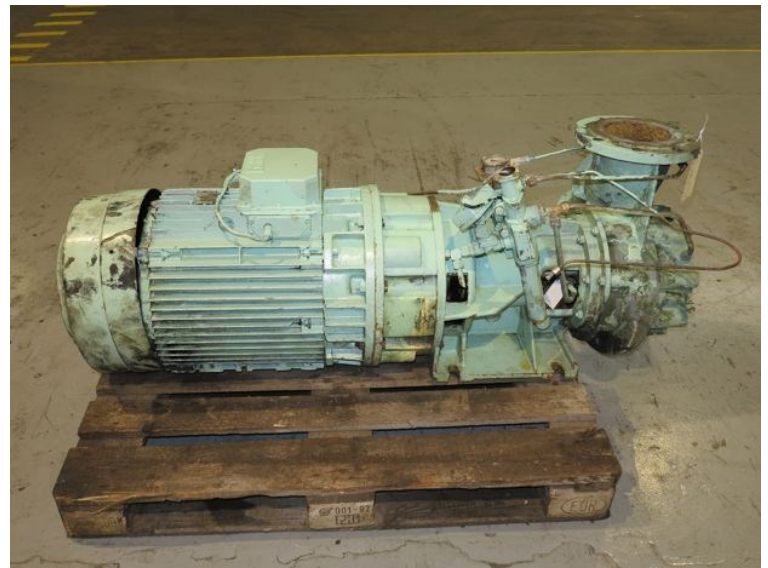

PU619 - Per Gjerdrum

STATUS	Available
REF. NUMBER	PU619
MANUFACTURE	Per Gjerdrum
TYPE	150/250-Z7
ELMOTOR	ABB MBT 225 M-4. 440 V, 1770/1185 rpm, 60 Hz
YEAR	2001
REMARKS	330 m3/h

ABE Motors

V	13822P5	779/1	Motor 3
30/60	MBT 225	M=4/6	
	3219,5	kW	
	1720/1185	rim Cl	
	440	V Δ	58
	440	V Δ	19
φ	0,970,8P	S	
Tombriese Cl 3			