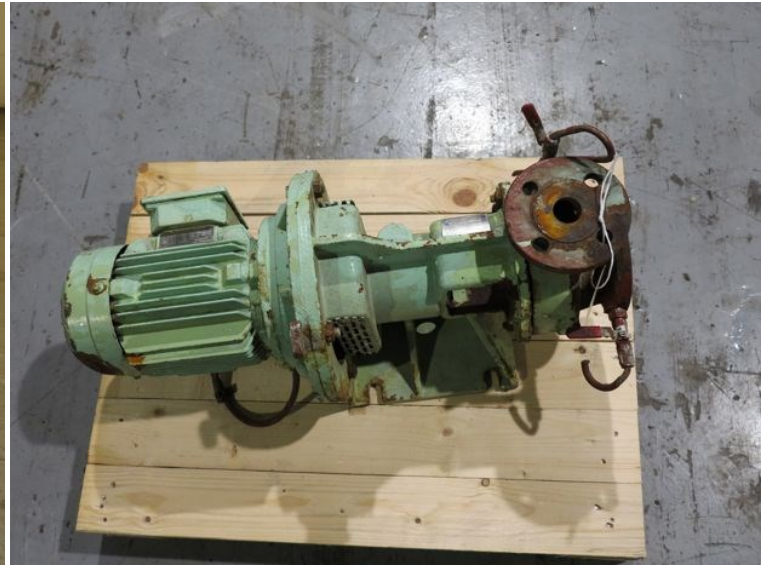

PU629 - Per Gjerdrum

STATUS	Available
REF. NUMBER	PU629
MANUFACTURE	Per Gjerdrum
TYPE	32/125 A1
ELMOTOR	ABB 50/60 Hz 2,2 kW
YEAR	2001
REMARKS	14 m3/h

A 201 220V/50Hz		IP 23	
220V-240V	50	2950	2.2
380V-400V	50	2950	2.2
440V-480V	50	2950	2.2
No. 201 220V/50Hz		1.24	