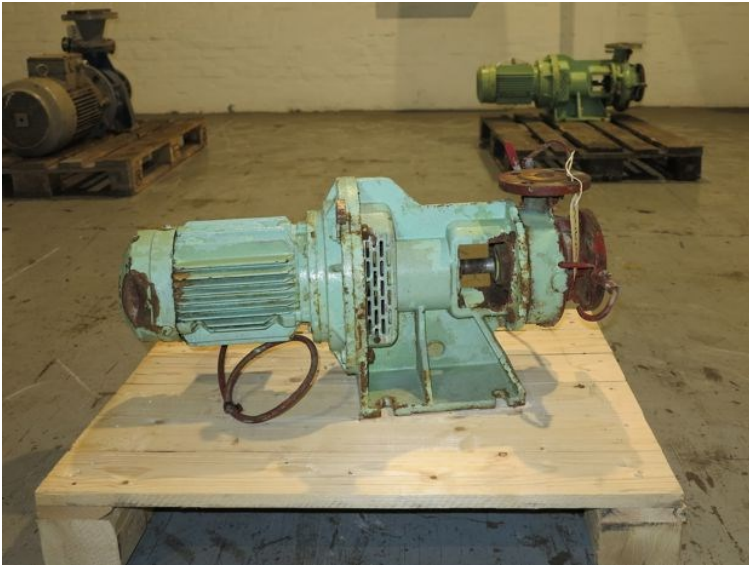

PU629 - Per Gjerdrum

STATUS	Available
REF. NUMBER	PU629
MANUFACTURE	Per Gjerdrum
TYPE	32/125 A1
ELMOTOR	ABB 50/60 Hz 2,2 kW
YEAR	2001
REMARKS	14 m3/h

A 201 220V/50Hz		IP 23	
220V-240V	50	2950	2.2
380V-400V	50	2950	2.2
440V-480V	50	2950	2.2
No. 201 220V/50Hz		1.24	