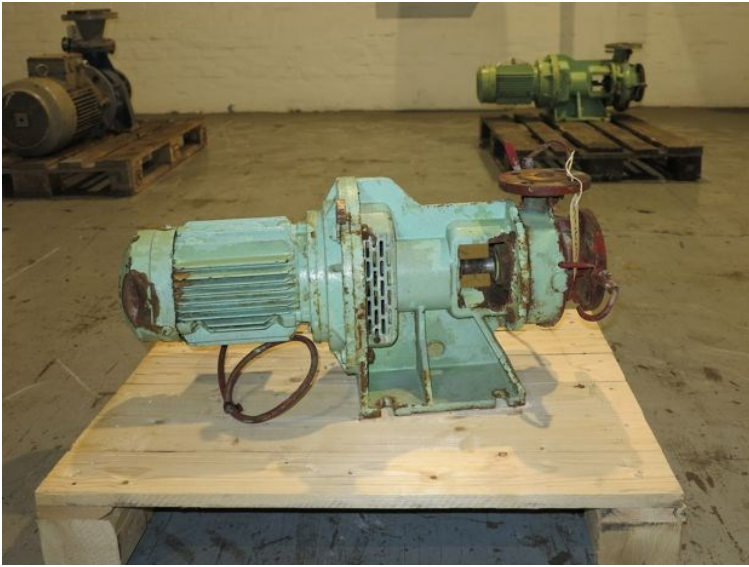

# PU629 - Per Gjerdrum

STATUS	Available
REF. NUMBER	PU629
MANUFACTURE	Per Gjerdrum
TYPE	32/125 A1
ELMOTOR	ABB 50/60 Hz 2,2 kW
YEAR	2001
REMARKS	14 m3/h

A 201 100000		IP 23	
2000-21500-800	100000000	100000000	100000000
6205 AC2	1	6205 AC2	100000000
2250-2400	50 2950	2.2	0.45 1.5
3300-3500	50 2950	2.2	0.45 1.5
4400-4800	100 3500	2.2	0.45 1.5
100 3500			
100 3500			