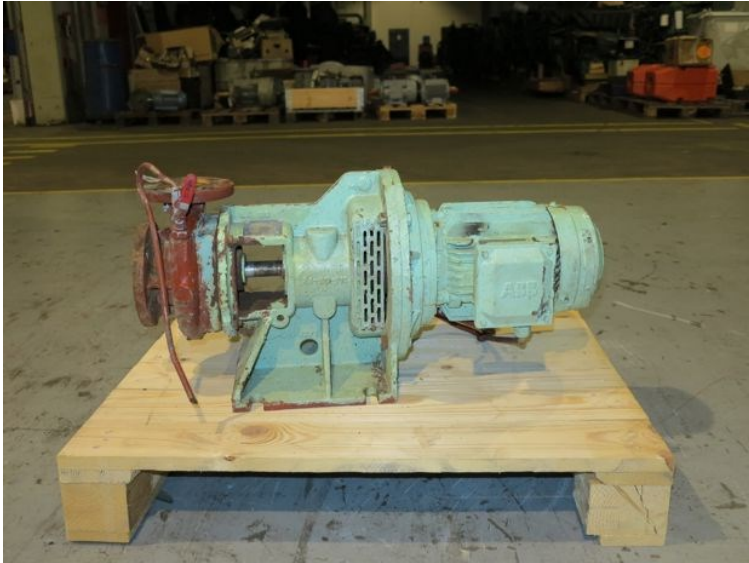

Per Gjerdrum - 32/125 A1

STATUS	Available
REF. NUMBER	PU629
MANUFACTURE	Per Gjerdrum
TYPE	32/125 A1
ELMOTOR	ABB 50/60 Hz 2,2 kW
YEAR	2001
REMARKS	14 m3/h

A 201 220V/50Hz		IP 23	
U _N	I _N	P _N	n _n
220V	1.620A	3.7kW	1450
230V	1.520A	3.7kW	1450
240V	1.420A	3.7kW	1450
250V	1.320A	3.7kW	1450
260V	1.220A	3.7kW	1450
270V	1.120A	3.7kW	1450
280V	1.020A	3.7kW	1450
290V	0.920A	3.7kW	1450
300V	0.820A	3.7kW	1450