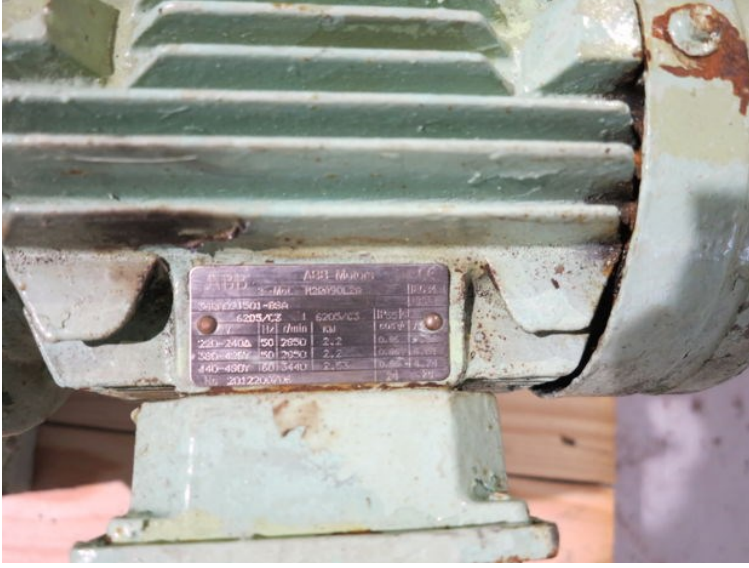

PU629 - Per Gjerdrum

STATUS	Available
REF. NUMBER	PU629
MANUFACTURE	Per Gjerdrum
TYPE	32/125 A1
ELMOTOR	ABB 50/60 Hz 2,2 kW
YEAR	2001
REMARKS	14 m3/h

A 201 220V/50Hz		IP 23	
220V-240V	50	2950	2.2
380V-400V	50	2950	2.2
440V-480V	50	2950	2.2
No. 201 220V/50Hz		1.24	