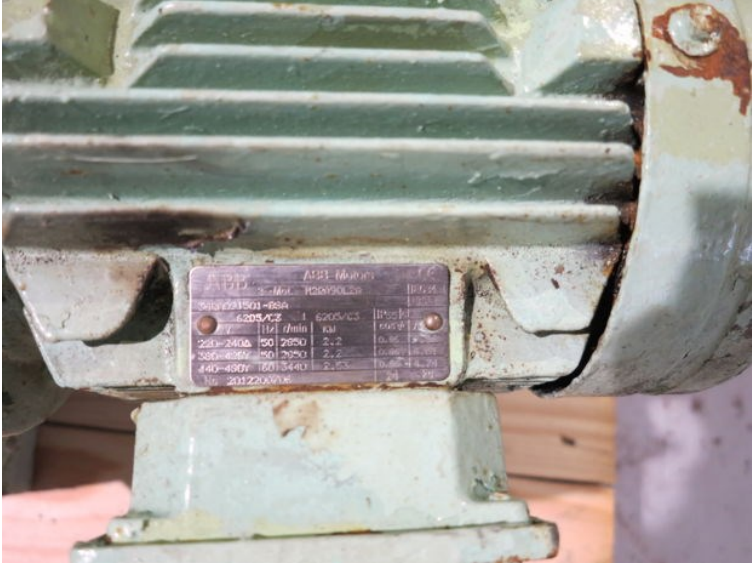

# PU629 - Per Gjerdrum

STATUS	Available
REF. NUMBER	PU629
MANUFACTURE	Per Gjerdrum
TYPE	32/125 A1
ELMOTOR	ABB 50/60 Hz 2,2 kW
YEAR	2001
REMARKS	14 m3/h

A 201 100000		IP 23	
2000-21500-800	100000000	100000000	100000000
6205 AC2	1	6205 AC2	100000000
2250-2400	50 2950	2.2	0.45 1.5
3300-3500	50 2950	2.2	0.45 1.5
4400-4800	100 3500	2.2	0.45 1.5
100 3500			
100 3500			