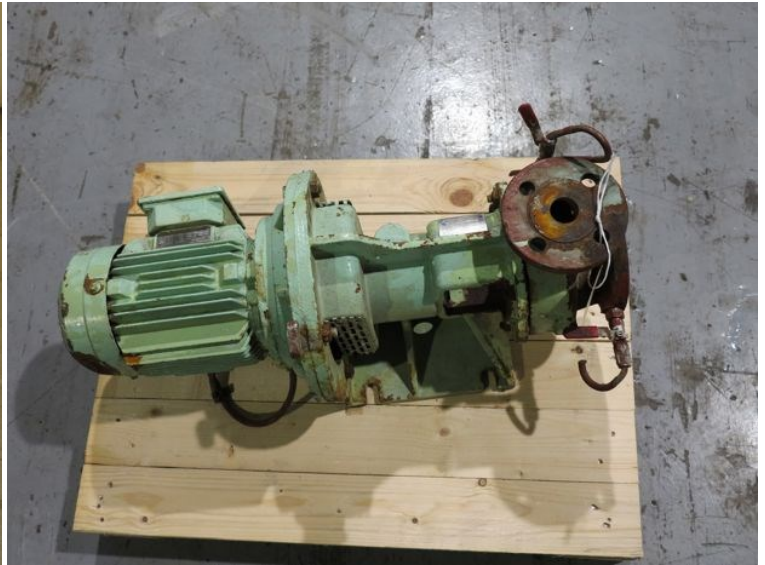

Per Gjerdrum - 32/125 A1

STATUS	Available
REF. NUMBER	PU629
MANUFACTURE	Per Gjerdrum
TYPE	32/125 A1
ELMOTOR	ABB 50/60 Hz 2,2 kW
YEAR	2001
REMARKS	14 m3/h

A 201 220V/50Hz		IP 23	
U _N	I _N	P _N	n _n
220V	1.620A	3.7kW	1450
230V	1.520A	3.7kW	1450
240V	1.420A	3.7kW	1450
250V	1.320A	3.7kW	1450
260V	1.220A	3.7kW	1450
270V	1.120A	3.7kW	1450
280V	1.020A	3.7kW	1450
290V	0.920A	3.7kW	1450
300V	0.820A	3.7kW	1450