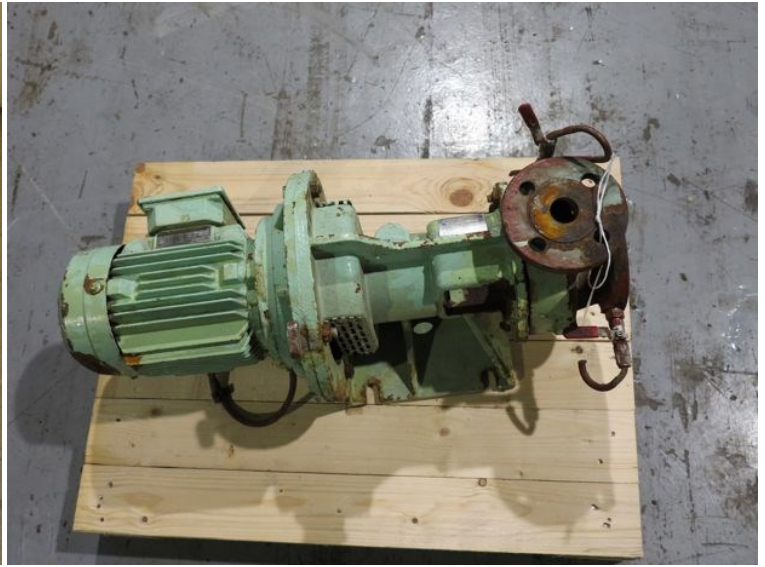

# PU629 - Per Gjerdrum

STATUS	Available
REF. NUMBER	PU629
MANUFACTURE	Per Gjerdrum
TYPE	32/125 A1
ELMOTOR	ABB 50/60 Hz 2,2 kW
YEAR	2001
REMARKS	14 m3/h

A 201 100000		IP 23	
2000-21500-800	100000000	100000000	100000000
6205 AC2	1	6205 AC2	100000000
2250-2400	50 2950	2.2	0.45 1.5
3300-3500	50 2950	2.2	0.45 1.5
4400-4800	100 3500	2.2	0.45 1.5
100 3500			
100 3500			