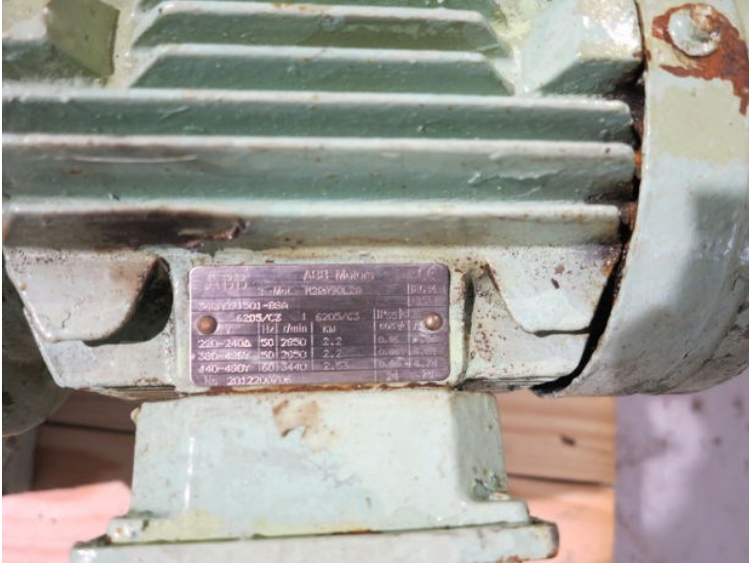

Per Gjerdrum - 32/125 A1

STATUS	Available
REF. NUMBER	PU629
MANUFACTURE	Per Gjerdrum
TYPE	32/125 A1
ELMOTOR	ABB 50/60 Hz 2,2 kW
YEAR	2001
REMARKS	14 m3/h

A 201 220V/50Hz		IP 23	
U _N	I _N	P _N	n _n
220V	1.620A	3.7kW	1450
230V	1.520A	3.7kW	1450
240V	1.420A	3.7kW	1450
250V	1.320A	3.7kW	1450
260V	1.220A	3.7kW	1450
270V	1.120A	3.7kW	1450
280V	1.020A	3.7kW	1450
290V	0.920A	3.7kW	1450
300V	0.820A	3.7kW	1450