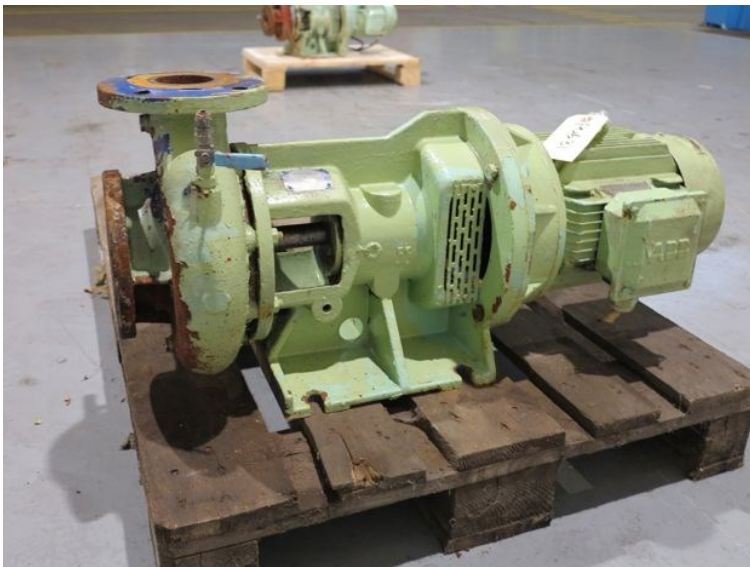

PU631 - Per Gjerdrum

STATUS	Available
REF. NUMBER	PU631
MANUFACTURE	Per Gjerdrum
TYPE	65/160 A1
ELMOTOR	ABB 50/60 Hz 1430/1720 rpm. 2,2/2,5 kW
YEAR	2001
REMARKS	53,5 m ³ /h

657100 A1
256255/1
53.5 1700
10.2 2.2
11.5 01
2001 A361