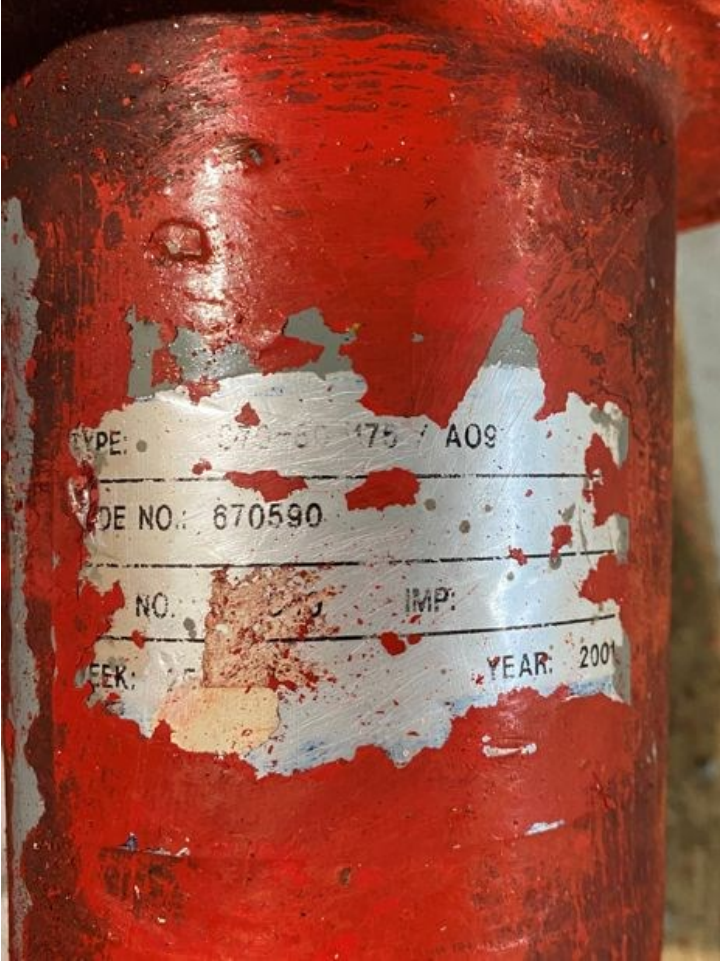

# PU640 - Desmi

STATUS

Available

REF. NUMBER

PU640

MANUFACTURE

Desmi

TYPE

S70-50-175/A09

ELMOTOR

No plate

YEAR

2001

REMARKS

Ex. Nora Thomsen

TYPE: 175 / A09