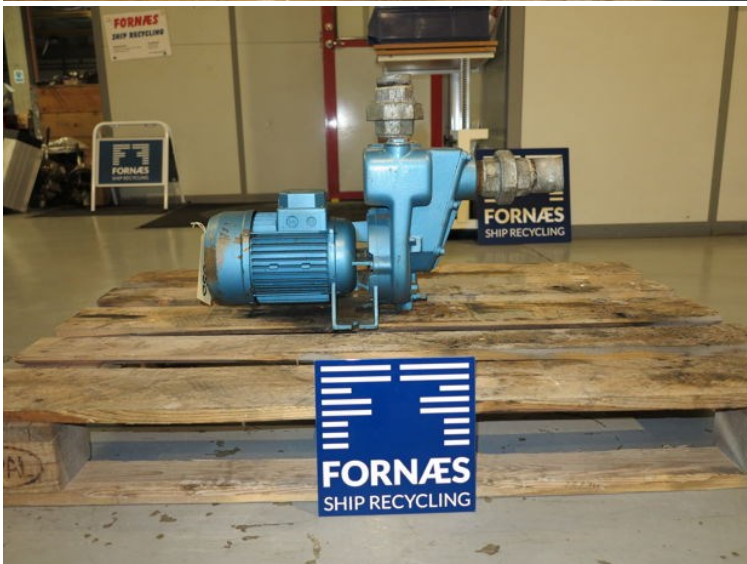

# PU650 - Alpha pump

STATUS

Available

REF. NUMBER

PU650

MANUFACTURE

Alpha pump

TYPE

02RA-F-T

ELMOTOR

2,2 kW, 2800 rpm, 50 Hz.

ELETTROPOMPE AUTOADESCANTI - GRANTE APERTA, ALTA PREVALENZA SELF PRIMING ELECTRIC PUMPS - OPEN IMPELLER, HIGH PRESSION ELECTROPOMPES AUTO-AMORÇANTES - TURBINE OUVERTE, HAUTE PRESSION							ORA-A 50 HZ - 2800 RPM		
TIPO TYPE	CODICE CODE	VOLTAGGIO VOLTAGE	HP KW	A	M	Q litri/h liters/h	H metri metres		
ORA-A15-T	23341.00	400-690 V	15	3"	3"	335	41		
ORA-A20-T	23348.00	400-690 V	20	3"	3"	370	55		
ORA-A25-T	23351.00	400-690 V	25	3"	3"	390	65		

ELETTROPOMPE AUTOADESCANTI - ACQUE CARICHE, PESO SPECIFICO 1.2-1.3 SELF PRIMING ELECTRIC PUMPS - DIRTY WATER, SPECIFIC WEIGHT 1.2-1.3 ELECTROPOMPES AUTO-AMORÇANTES - EAU SALE, POIDS SPECIFIQUE 1.2-1.3							OR-AF 50 HZ - 2800 RPM		
TIPO TYPE	CODICE CODE	VOLTAGGIO VOLTAGE	HP KW	A	M	Q litri/h liters/h	H metri metres		
011/RA-F-T	21830.00	230-400 V	1.5	1 1/2"	1 1/2"	290	9		
011/RA-F-M	21880.00	230 V	1.1	1 1/2"	1 1/2"	250	13		
02RA-F-T	22450.00	230-400 V	3	2"	2"	330	13		
021/RA-F-T	22840.00	230-400 V	4	2 1/2"	2 1/2"	350	18		
03RASG-F-T	23426.00	230-400 V	4	3"	3"	440	13		
03RAG-F-T	23380.00	400-690 V	7.5	3"	3"	600	18		