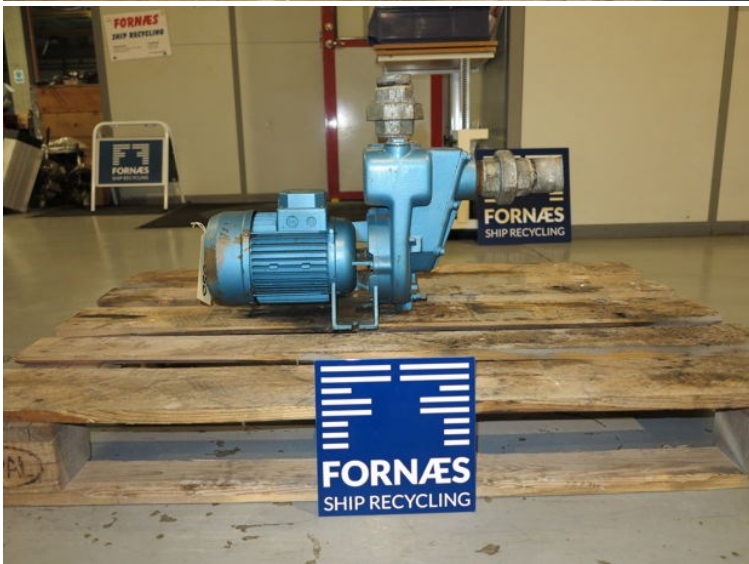

PU650 - Alpha pump

STATUS

Available

REF. NUMBER

PU650

MANUFACTURE

Alpha pump

TYPE

02RA-F-T

ELMOTOR

2,2 kW, 2800 rpm, 50 Hz.

ELETTROPOMPE AUTOADESCANTI - GRANTE APERTA, ALTA PREVALENZA							ORA-A	
SELF PRIMING ELECTRIC PUMPS - OPEN IMPELLER, HIGH PRESSION							50 HZ - 2800 RPM	
TIPO	CODICE	VOLTAGGIO	HP	A	M	Q	H	
TYPE	CODE	VOLTAGE	KW			litri/1'	metri	
		VOLTAGE				liters/1'	meters	
ORA-A15-T	23341.00	400-690 V	15	3"	3"	335	41	
			11	3"	3"	175	44	
						150	50	
ORA-A20-T	23348.00	400-690 V	20	3"	3"	370	56	
			15	3"	3"	170	59	
						150	65	
ORA-A25-T	23351.00	400-690 V	25	3"	3"	390	65	
			18.5	3"	3"	180	71	

ELETTROPOMPE AUTOADESCANTI - ACQUE CARICHE, PESO SPECIFICO 1.2-1.3							OR-AF	
SELF PRIMING ELECTRIC PUMPS - DIRTY WATER, SPECIFIC WEIGHT 1.2-1.3							50 HZ - 2800 RPM	
TIPO	CODICE	VOLTAGGIO	HP	A	M	Q	H	
TYPE	CODE	VOLTAGE	KW			litri/1'	metri	
		VOLTAGE				liters/1'	meters	
011/RA-F-T	21830.00	230-400 V	1.5	1 1/2"	1 1/2"	260	9	
			1.1	1 1/2"	1 1/2"	200	13	
						150	9	
011/RA-F-M	21880.00	230 V	3	2"	2"	330	13	
			2.2	2"	2"	150	18	
021/RA-F-T	22450.00	230-400 V	3	2"	2"	350	9	
			4	2 1/2"	2 1/2"	440	13	
						100	18	
021/RA-F-T	22840.00	230-400 V	4	3"	3"	400	9	
			3	3"	3"	300	13	
						120	18	
03RAG-F-T	23426.00	230-400 V	4	3"	3"	400	9	
			7.5	3"	3"	1100	15	
			5.5	3"	3"	170	20	
						260	27	