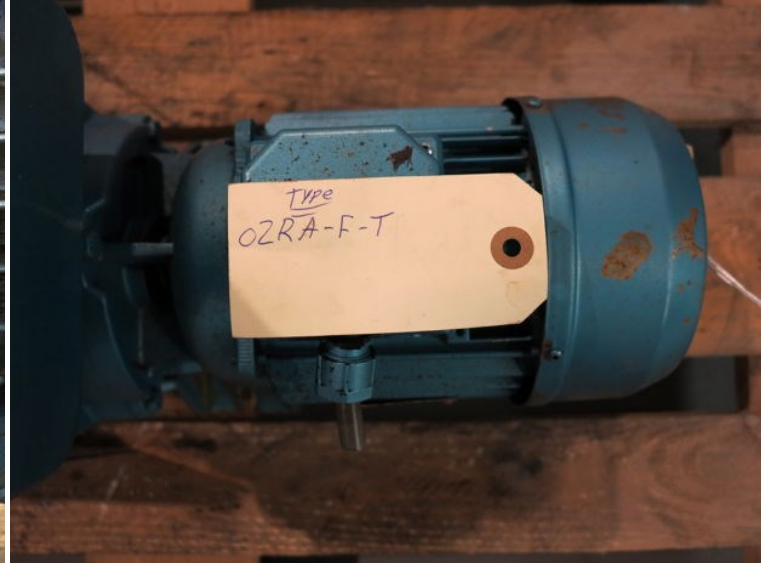

Alpha pump - 02RA-F-T

STATUS

Available

REF. NUMBER

PU650

MANUFACTURE

Alpha pump

TYPE

02RA-F-T

ELMOTOR

2,2 kW, 2800 rpm, 50 Hz.

ELETTROPOMPE AUTOADESCANTI - GRANTE APERTA, ALTA PREVALENZA SELF PRIMING ELECTRIC PUMPS - OPEN IMPELLER, HIGH PRESSION ELECTROPOMPES AUTO-AMORÇANTES - TURBINE OUVERTE, HAUTE PRESSION							ORA-A 50 HZ - 2800 RPM		
TIPO TYPE	CODICE CODE	VOLTAGGIO VOLTAGE	HP KW	A	M	Q litri/h liters/h	H metri metres		
ORA-A15-T	23341.00	400-690 V	15	3"	3"	335	41		
ORA-A20-T	23348.00	400-690 V	20	3"	3"	370	55		
ORA-A25-T	23351.00	400-690 V	25	3"	3"	390	55		

ELETTROPOMPE AUTOADESCANTI - ACQUE CARICHE, PESO SPECIFICO 1.2-1.3 SELF PRIMING ELECTRIC PUMPS - DIRTY WATER, SPECIFIC WEIGHT 1.2-1.3 ELECTROPOMPES AUTO-AMORÇANTES - EAU SALE, POIDS SPECIFIQUE 1.2-1.3							OR-AF 50 HZ - 2800 RPM		
TIPO TYPE	CODICE CODE	VOLTAGGIO VOLTAGE	HP KW	A	M	Q litri/h liters/h	H metri metres		
011/RA-F-T	21830.00	230-400 V	1.5	1 1/2"	1 1/2"	290	9		
011/RA-F-M	21880.00	230 V	1.1	1 1/2"	1 1/2"	250	13		
02RA-F-T	22450.00	230-400 V	3	2"	2"	330	13		
021/RA-F-T	22840.00	230-400 V	4	2 1/2"	2 1/2"	350	18		
03RASG-F-T	23426.00	230-400 V	4	3"	3"	440	13		
03RAG-F-T	23380.00	400-690 V	7.5	3"	3"	600	19		

ELETTROPOMPE AUTOADESCANTI FLANGIATE A MOTORI MEC ANTIDEFLAGRANTI SELF PRIMING ELECTRIC PUMPS COUPLED TO FLAMEPROOF MOTORS ELECTROPOMPES AUTO-AMORÇANTES FLANGIÉES A MOTEURS ANTIDEFLAGRANTS							CESI ATEX OR-A 50 HZ - 2800 RPM		
TIPO TYPE	CODICE CODE	VOLTAGGIO VOLTAGE	HP KW	A	M	Q litri/h liters/h	H metri metres		
01RA-T	21336.00	230-400 V	0.5	1"	1"	80	3		
011/RA-T	21813.00	230-400 V	0.75	1 1/2"	1 1/2"	200	9		
02RAS-T	22412.00	230-400 V	1.5	2"	2"	350	13		