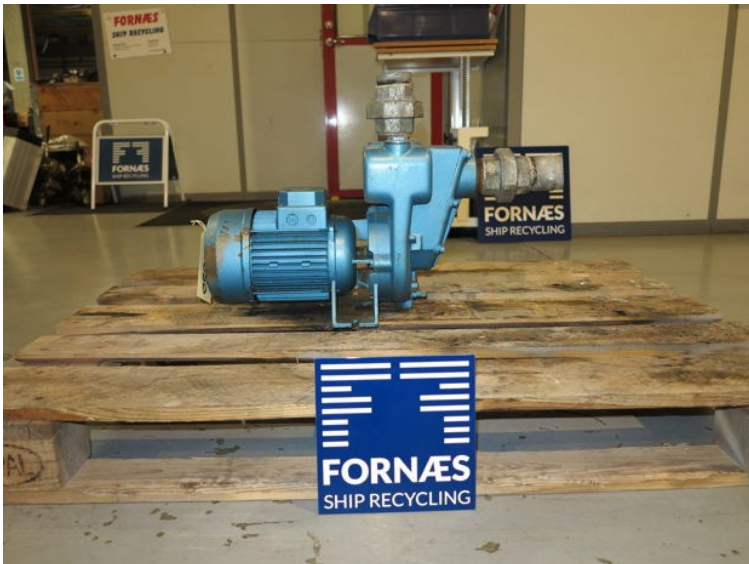

Alpha pump - 02RA-F-T

STATUS

Available

REF. NUMBER

PU650

MANUFACTURE

Alpha pump

TYPE

02RA-F-T

ELMOTOR

2,2 kW, 2800 rpm, 50 Hz.

ELETTROPOMPE AUTOADESCANTI - GRANTE APERTA, ALTA PREVALENZA SELF PRIMING ELECTRIC PUMPS - OPEN IMPELLER, HIGH PRESSION ELECTROPOMPES AUTO-AMORÇANTES - TURBINE OUVERTE, HAUTE PRESSION							ORA-A 50 HZ - 2800 RPM		
TIPO TYPE	CODICE CODE	VOLTAGGIO VOLTAGE	HP KW	A	M	Q litri/h liters/h	H metri metres		
ORA-A15-T	23341.00	400-690 V	15	3"	3"	335	41		
ORA-A20-T	23348.00	400-690 V	20	3"	3"	370	55		
ORA-A25-T	23351.00	400-690 V	25	3"	3"	390	55		

ELETTROPOMPE AUTOADESCANTI - ACQUE CARICHE, PESO SPECIFICO 1.2-1.3 SELF PRIMING ELECTRIC PUMPS - DIRTY WATER, SPECIFIC WEIGHT 1.2-1.3 ELECTROPOMPES AUTO-AMORÇANTES - EAU SALE, POIDS SPECIFIQUE 1.2-1.3							OR-AF 50 HZ - 2800 RPM		
TIPO TYPE	CODICE CODE	VOLTAGGIO VOLTAGE	HP KW	A	M	Q litri/h liters/h	H metri metres		
011/RA-F-T	21830.00	230-400 V	1.5	1 1/2"	1 1/2"	290	9		
011/RA-F-M	21880.00	230 V	1.1	1 1/2"	1 1/2"	250	13		
02RA-F-T	22450.00	230-400 V	3	2"	2"	330	13		
021/RA-F-T	22840.00	230-400 V	4	2 1/2"	2 1/2"	350	18		
03RASG-F-T	23426.00	230-400 V	4	3"	3"	440	13		
03RAG-F-T	23380.00	400-690 V	7.5	3"	3"	600	19		