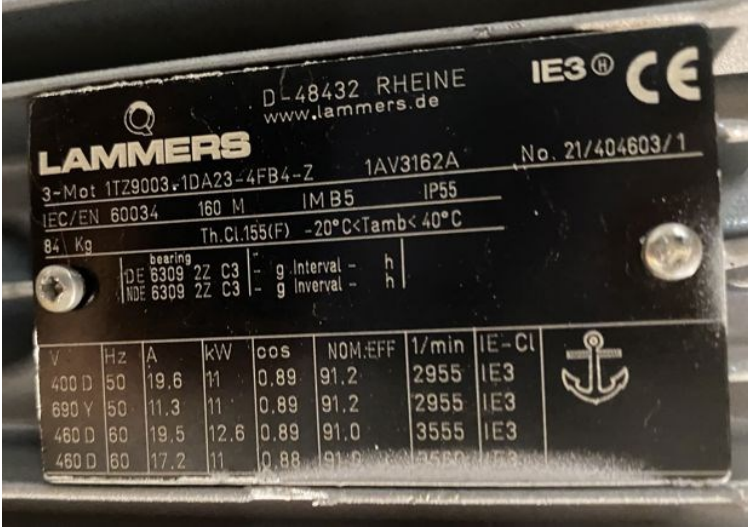

# Edur - LUBS 100 G155V

STATUS

Available

REF. NUMBER

PU795

MANUFACTURE

Edur

TYPE

LUBS 100 G155V

ELMOTOR

Lammers, 1AV3162A, no.: 21/404603/1, V: 400/690, Hz: 50, Amp: 19,6/11,3, kW: 11

YEAR

2021

REMARKS

Fabr. nr.: 462176, 10 bar

**LAMMERS**  
 DL-48432 RHEINE  
 www.lammers.de  
 IE3® CE  
 3-Mot: 1TZ9003-1DA23-4FB4-Z 1AV3162A  
 No. 21/404603/1  
 IEC/EN 60034 160 M IM B5 IP55  
 8.4 Kg Th. Cl. 155(F) -20°C < Tamb < 40°C  
 bearing  
 DE 6309 2Z C3 - g Interval - h  
 NOE 6309 2Z C3 - g Interval - h