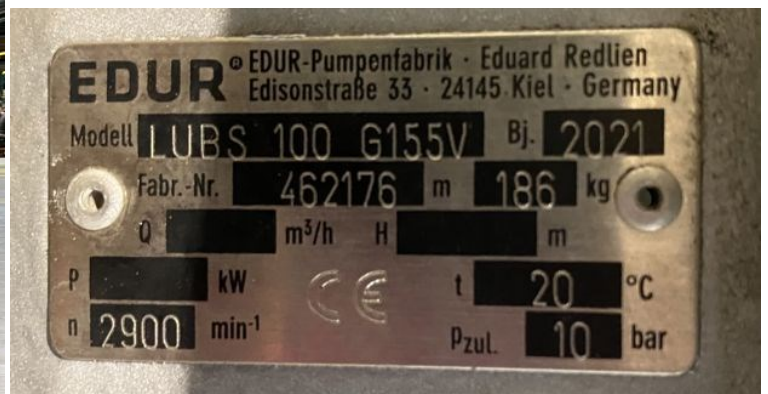

# Edur - LUBS 100 G155V

STATUS

Available

REF. NUMBER

PU795

MANUFACTURE

Edur

TYPE

LUBS 100 G155V

ELMOTOR

Lammers, 1AV3162A, no.: 21/404603/1, V: 400/690, Hz: 50, Amp: 19,6/11,3, kW: 11

YEAR

2021

REMARKS

Fabr. nr.: 462176, 10 bar

**LAMMERS**  
 DL-48432 RHEINE  
 www.lammers.de  
 IE3® CE  
 3-Mot: 1TZ9003-1DA23-4FB4-Z 1AV3162A  
 No. 21/404603/1  
 IEC/EN 60034 160 M IM B5 IP55  
 8.4 Kg Th. Cl. 155(F) -20°C < Tamb < 40°C  
 bearing  
 DE 6309 2Z C3 - g Interval - h  
 NOE 6309 2Z C3 - g Interval - h