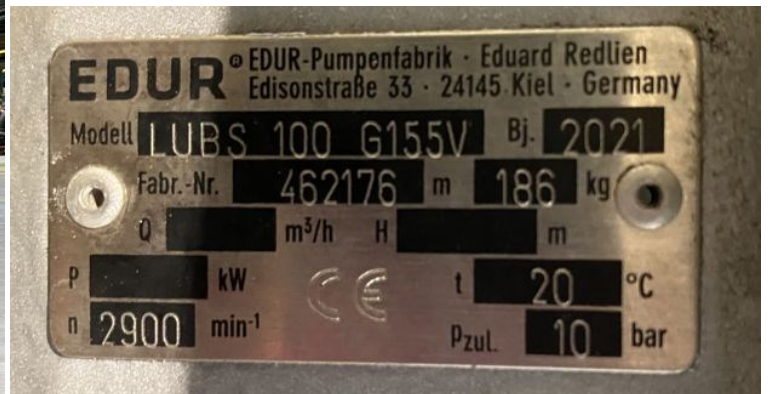

PU795 - Edur

STATUS

Available

REF. NUMBER

PU795

MANUFACTURE

Edur

TYPE

LUBS 100 G155V

ELMOTOR

Lammers, 1AV3162A, no.: 21/404603/1, V: 400/690, Hz: 50, Amp: 19,6/11,3, kW: 11

YEAR

2021

REMARKS

Fabr. nr.: 462176, 10 bar

LAMMERS

D-48432 RHEINE
www.lammers.de

IE3® CE

3-Mot: 1TZ9003-1DA23-4FB4-Z 1AV3162A No. 21/404603/1
IEC/EN 60034 160 M IM B5 IP55
84 Kg Th. Cl. 155(F) -20°C < Tamb < 40°C

bearing		Interval		h	
DE 6309	2Z C3	- g	Interval	-	h
NDE 6309	2Z C3	- g	Interval	-	h