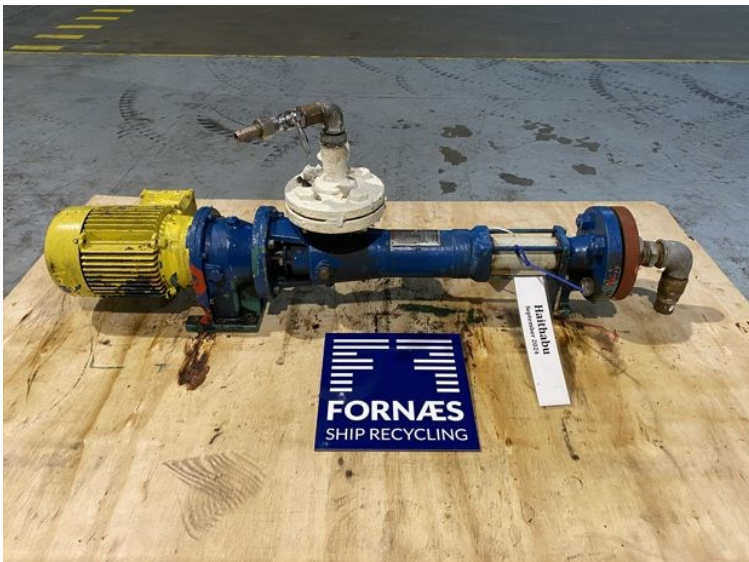

Netzsch - NU20A

STATUS	Available
REF. NUMBER	PU801
MANUFACTURE	Netzsch
TYPE	NU20A
ELMOTOR	AEG, Typ.: AD71KZ4, nr.: HH033621, 0,25 kW, 220/380 V, 1,47/0,85 A, 50Hz
YEAR	1983

NETZSCH

MOHNO-PUMPEN GMBH
D-8264 WALDKRAIBURG

NI 20A

855473

Kom.

147287

1983

Bauj.

Achtung!

Mohno-Pumpe vor Inbetriebnahme und nach Reparaturen oder längerem Stillstand mit Flüssigkeit füllen! Trockenlauf zerstört den Stator!

Die Pumpe darf nicht gegen geschlossenen Schieber gefahren werden.

FÖRDERRICHTUNG

DREHRICHTUNG