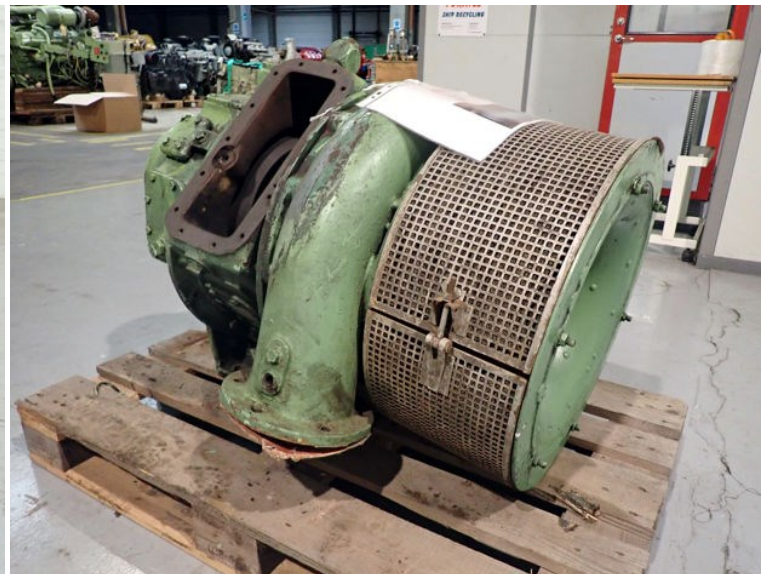

ABB / BBC - VTR 250-H

STATUS

Available

REF. NUMBER

TC 20

MANUFACTURE

ABB / BBC

TYPE

VTR 250-H

FROM ENGINE:

Turbo

REMARK

HT 383630 ZB4 AS 330 II CH 80 A 2INLET

BBC Abgasturbolader
 BROWN BOVERI Exhaust-Gas Turbocharger
 Turbocompresseur de suralimentation

| | |
|---------------|----------------------|
| Typ VTR 250 H | n_{max} 30000 /min |
| No. HT 303830 | t_{max} 650 °C |