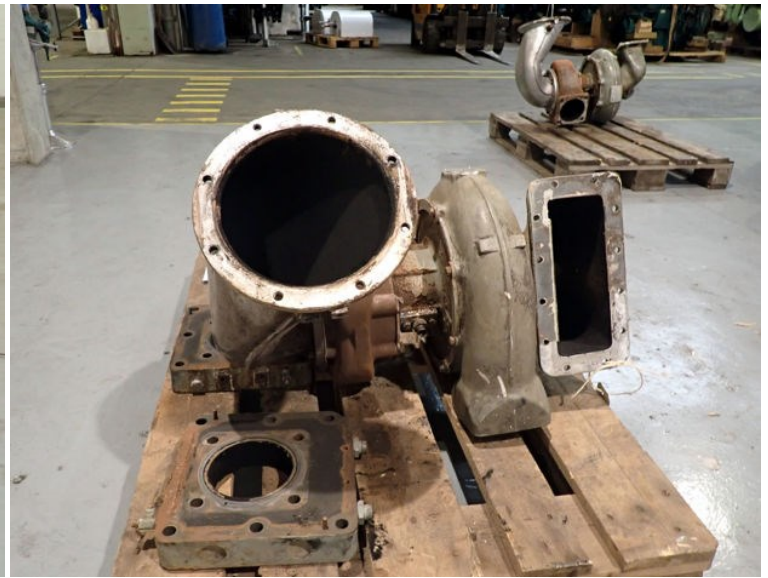

TC 36 - ABB / BBC

STATUS

Available

REF. NUMBER

TC 36

MANUFACTURE

ABB / BBC

TYPE

RR 153

FROM ENGINE:

Turbo

REMARK

RR 153 M HZTL 109355 CA13 CC1 VA02 VG13 NA03 153 HZTL107172 AA10 AC01 WG04

BBC
BROWN BOVERI

Abgasturbolader
Exhaust-Gas Turbocharger
Turbocompresseur de suralimentation

Typ RR153-12 n_{\max} 937 1/s