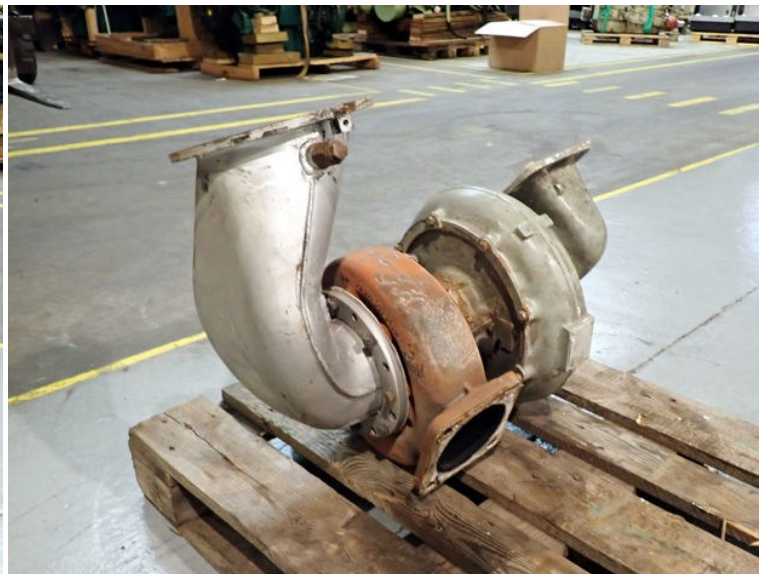

# TC 37 - ABB / BBC

STATUS

Available

REF. NUMBER

TC 37

MANUFACTURE

ABB / BBC

TYPE

RR 153

FROM ENGINE:

Turbo

REMARK

RR 153 M HZTL 109355 CA13 CC1 VA02 VG13 NA03 153 HZTL107172 AA10 AC01 WG04

**BBC**  
BROWN BÖTTERI

Abgas-turbolader  
Exhaust Gas Turbocharger  
Turbocompresseur de suralimentation