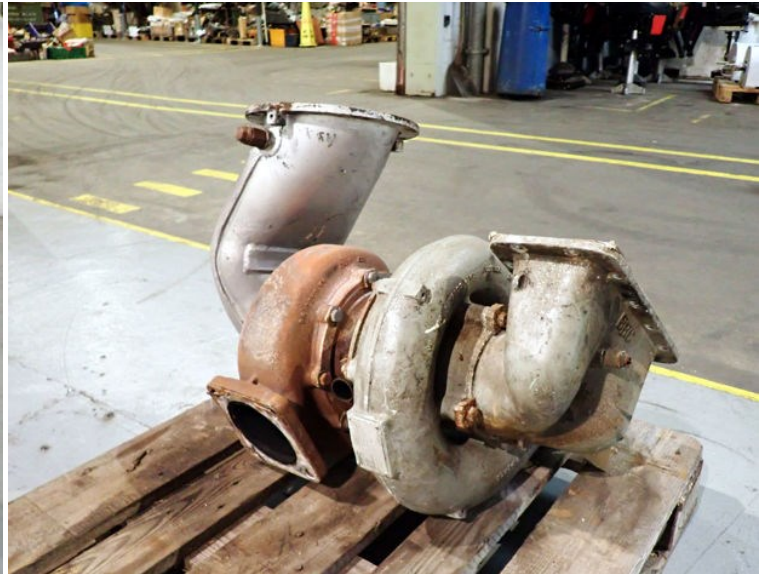

# TC 37 - ABB / BBC

STATUS

Available

REF. NUMBER

TC 37

MANUFACTURE

ABB / BBC

TYPE

RR 153

FROM ENGINE:

Turbo

REMARK

RR 153 M HZTL 109355 CA13 CC1 VA02 VG13 NA03 153 HZTL107172 AA10 AC01 WG04

**BBC**  
BROWN BÖTTERI

Abgas-turbolader  
Exhaust Gas Turbocharger  
Turbocompresseur de suralimentation