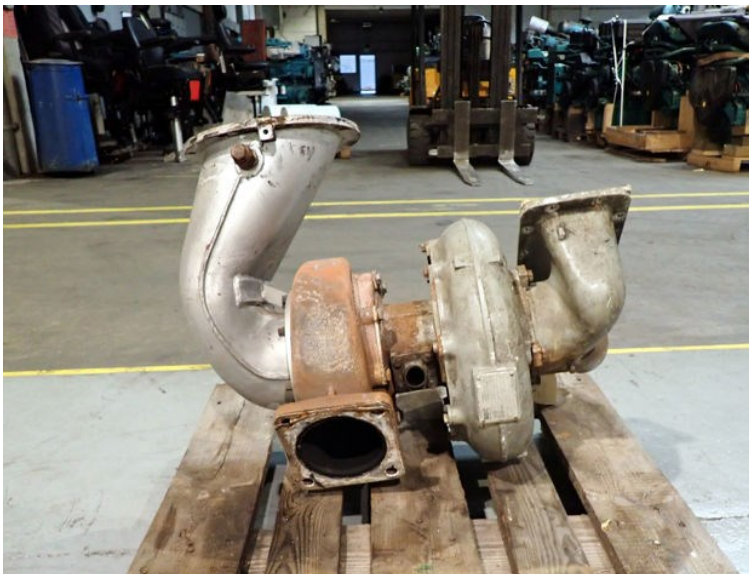

# TC 37 - ABB / BBC

STATUS

Available

REF. NUMBER

TC 37

MANUFACTURE

ABB / BBC

TYPE

RR 153

FROM ENGINE:

Turbo

REMARK

RR 153 M HZTL 109355 CA13 CC1 VA02 VG13 NA03 153 HZTL107172 AA10 AC01 WG04

**BBC**  
BROWN BÖTTERI

Abgas-turbolader  
Exhaust Gas Turbocharger  
Turbocompresseur de suralimentation