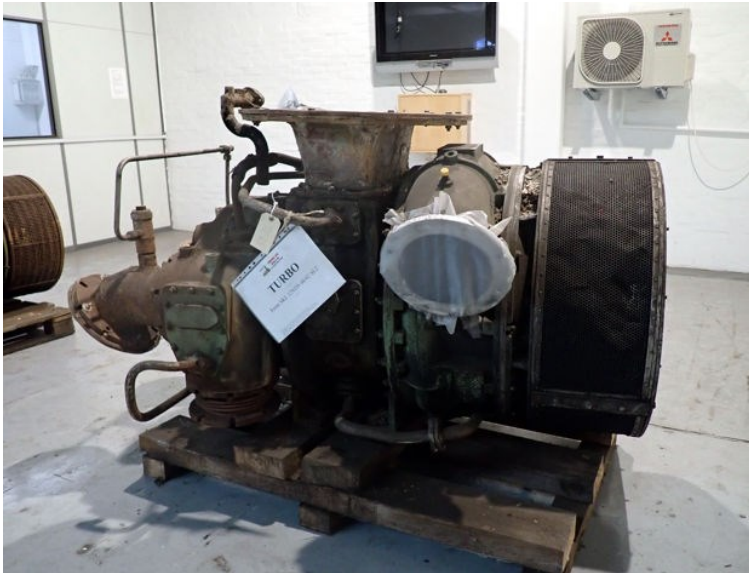

TC 63 - PBS (SKL) ?

STATUS

Available

REF. NUMBER

TC 63

MANUFACTURE

PBS (SKL) ?

TYPE

??

FROM ENGINE:

Turbo

REMARK

SKL 12VDS 48/42 AL2

 **FORNÆS APS.**
alt køb & salg
samt ophug af Skibe og Udstyr

TURBO

Ex. RG 1