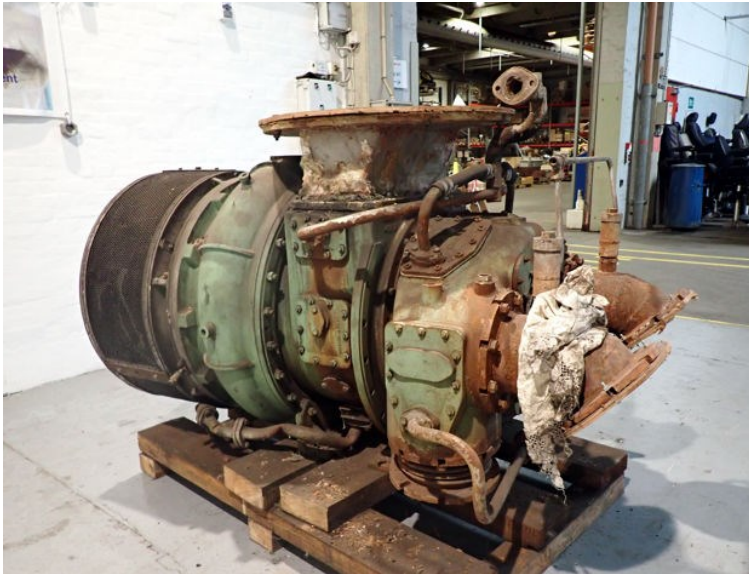

TC 63 - PBS (SKL) ?

STATUS

Available

REF. NUMBER

TC 63

MANUFACTURE

PBS (SKL) ?

TYPE

??

FROM ENGINE:

Turbo

REMARK

SKL 12VDS 48/42 AL2

 **FORNÆS APS.**
alt køb & salg
samt ophug af Skibe og Udstyr

TURBO

Ex. RG 1