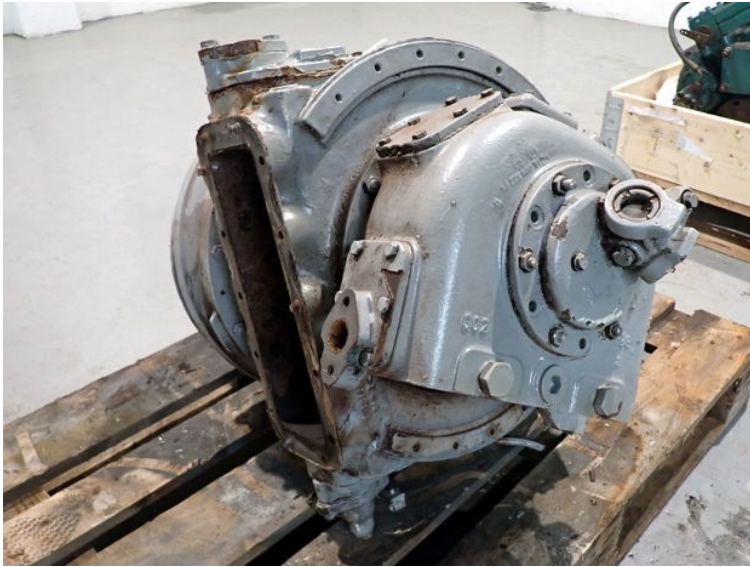

STATUS

Available

REF. NUMBER

TC 86

MANUFACTURE

BBC

TYPE

VTR 201-2P

FROM ENGINE:

Deutz SBV 628

REMARK

HT 365498

BBC

BROWN BOVERI

Exhaust turbocharger
Turbochargeur de gaz d'échappement

Typ VTR 201 - 2 P 36000 /min

No. HT 306498 650 C

Specification

F6K 13.3 CH 44 W3 PS

8