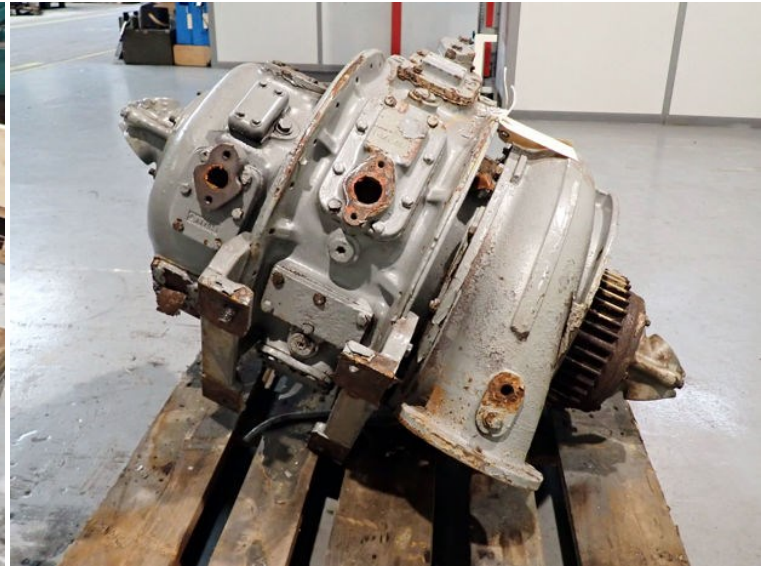

STATUS

Available

REF. NUMBER

TC 86

MANUFACTURE

BBC

TYPE

VTR 201-2P

FROM ENGINE:

Deutz SBV 628

REMARK

HT 365498

BBC

BROWN BOVERI

Exhaust turbocharger
Turbochargeur de gaz d'échappement

Typ VTR 201 - 2 P 36000 /min

No. HT 306498 650 C

Specification

F6K 13.3 CH 44 W3 PS

8