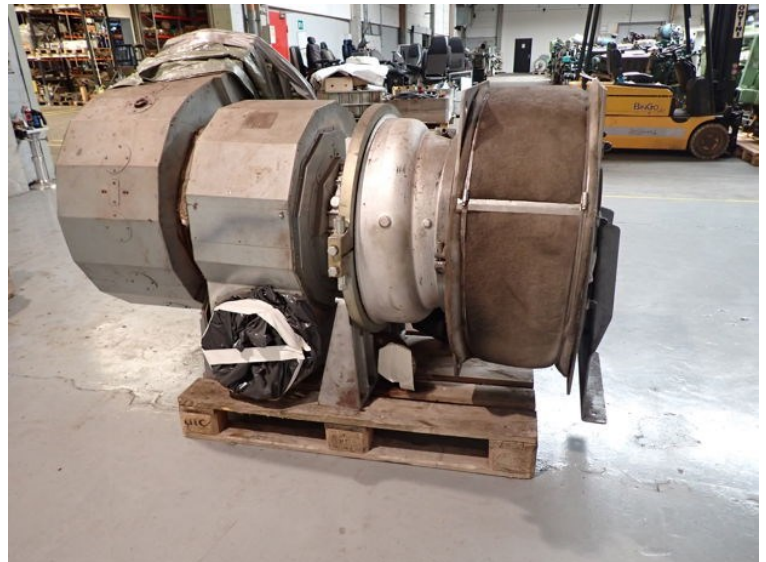

# TC 88 - ABB

STATUS

Available

REF. NUMBER

TC 88

MANUFACTURE

ABB

TYPE

VTR 251 2P

FROM ENGINE:

Turbo

REMARK Serial HT 368690. F6K17711CHW3PS. 28500 rpm, 650 C. (From MaK 8M332, serial 33589)

 **FORNÆS APS.**  
alt køb & salg  
samt ophug af Skibe og Udstyr

**ABB VTR 251 2P**  
**Serial: HT 368690**  
**Specifikation: F6K17711CH86W3PS**  
Max speed: 28500 Rpm  
Max turbine temp: 650  
Test: ZCH85-0756