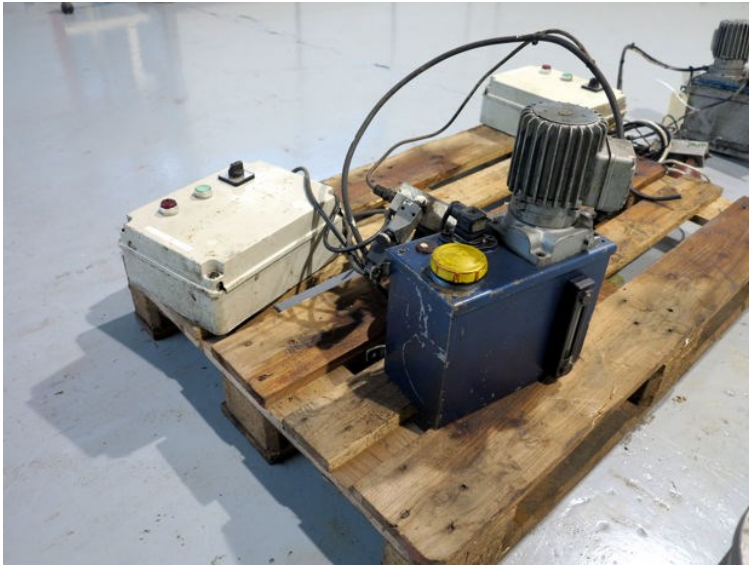

# VP135 - Beka Baier-Köppel

STATUS

Available

REF. NUMBER

VP135

MANUFACTURE

Beka Baier-Köppel

TYPE

MZ 0,5-08E/B

SERIE

AB0613969-001-00-002

REMARKS

Beka. Motor 0,08 kW, 50/60 hz, 1350/1600 rpm

YEAR

2010

BAIERA-KOPPEL  
PERGNITZ/BAY

MADE IN  
GERMANY

VDE 0530

0,08 kW SI

3M 008-4

Nr.: 0 8 1 U

IP 54

Is.Kl.: F

$\Delta/Y$  200-240/345-420 V 50 Hz 1350/min