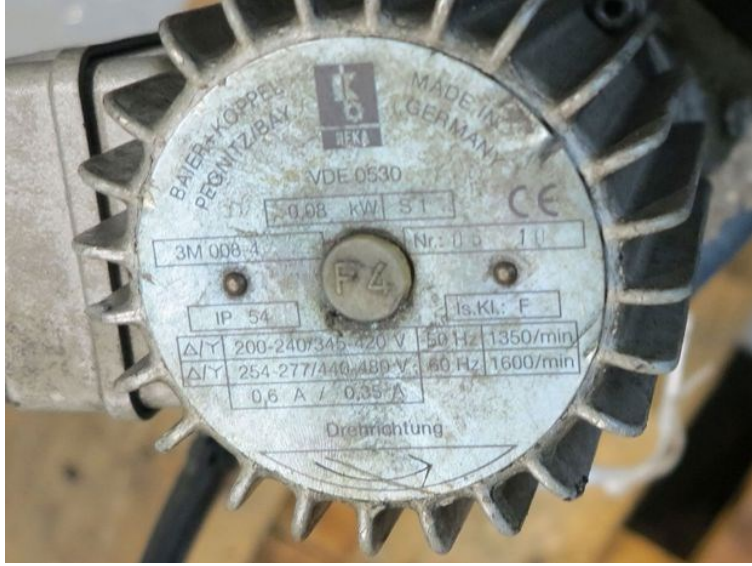

# VP135 - Beka Baier-Köppel

STATUS

Available

REF. NUMBER

VP135

MANUFACTURE

Beka Baier-Köppel

TYPE

MZ 0,5-08E/B

SERIE

AB0613969-001-00-002

REMARKS

Beka. Motor 0,08 kW, 50/60 hz, 1350/1600 rpm

YEAR

2010

BAIERA-KOPPEL  
PERGNITZ/BAY

MADE IN  
GERMANY

VDE 0530

0,08 kW SI

3M 008-4

Nr.: 0 8 1 U

IP 54

Is.Kl.: F

$\Delta/Y$  200-240/345-420 V 50 Hz 1350/min

$\Delta/Y$  254-277/440-480 V 60 Hz 1600/min

0,6 A / 0,35 A

Drehrichtung