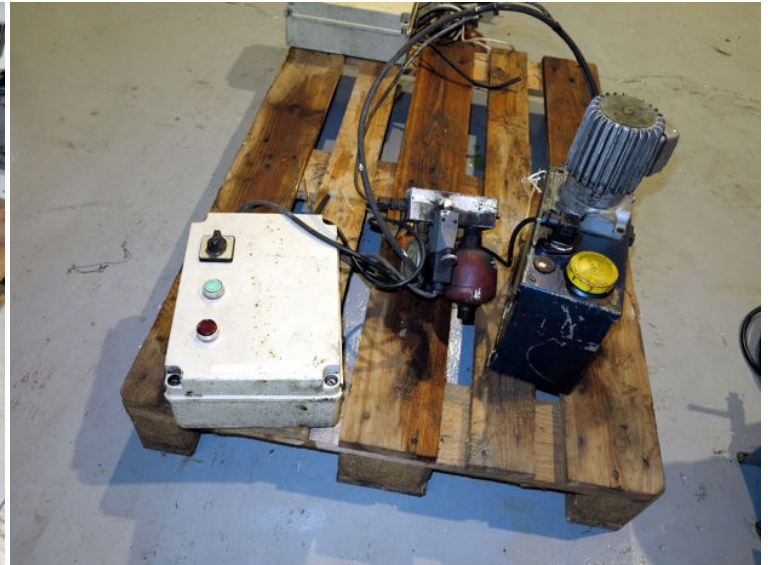

VP135 - Beka Baier-Köppel

STATUS

Available

REF. NUMBER

VP135

MANUFACTURE

Beka Baier-Köppel

TYPE

MZ 0,5-08E/B

SERIE

AB0613969-001-00-002

REMARKS

Beka. Motor 0,08 kW, 50/60 hz, 1350/1600 rpm

YEAR

2010