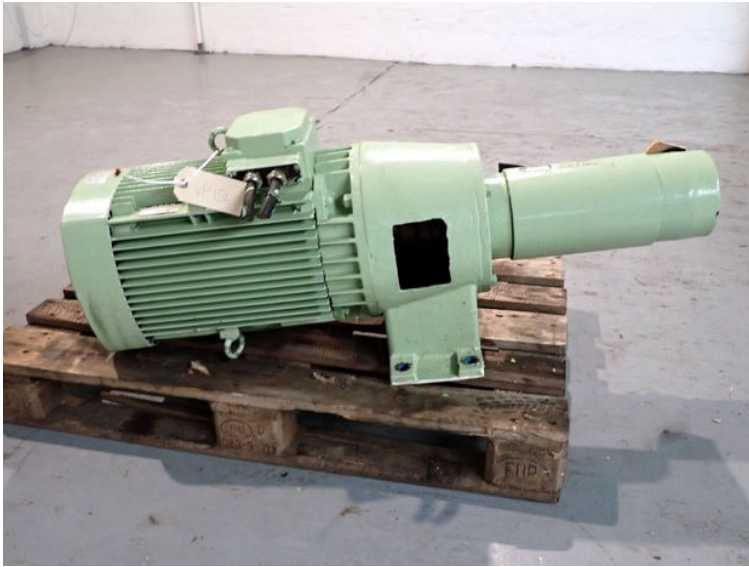

VP156 - IMO

STATUS

Available

REF. NUMBER

VP156

MANUFACTURE

IMO

TYPE

B4F 052N2

SERIE

248428

REMARKS

203 l/m. 1770 rpm, 35 bar Motor: ASEA, 22 kW

ASEA

Motor 3 ~ 60 Hz	
180 M	No. 7090 883
22 kW	1760 r/min
	Cl. F cos φ =
Prim.  V	Prim.  440 V
Y  A	Δ  330 A
	Sec. V A
at. No.	IP 54 kg