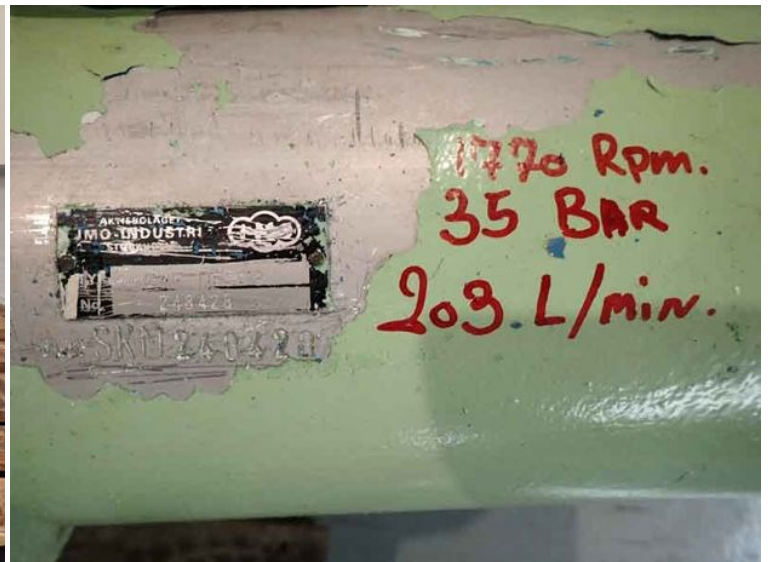

VP156 - IMO

STATUS

Available

REF. NUMBER

VP156

MANUFACTURE

IMO

TYPE

B4F 052N2

SERIE

248428

REMARKS

203 l/m. 1770 rpm, 35 bar Motor: ASEA, 22 kW

ASEA

Motor 3 ~ 60 Hz	
180 M	No. 7090 883
22 kW	1760 r/min
	Cl. F cos φ =
Prim.  V	Prim.  440 V
Y  A	Δ  330 A
	Sec. V A
at. No.	IP 54 kg