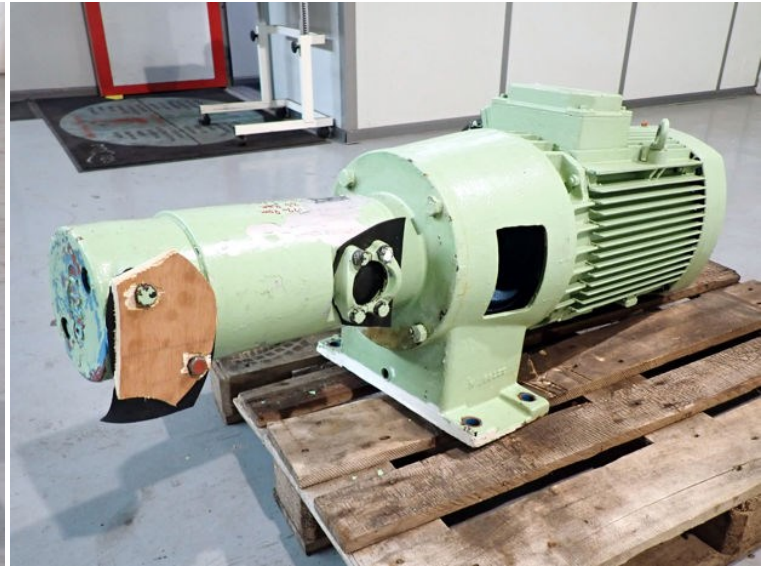

VP156 - IMO

STATUS

Available

REF. NUMBER

VP156

MANUFACTURE

IMO

TYPE

B4F 052N2

SERIE

248428

REMARKS

203 l/m. 1770 rpm, 35 bar Motor: ASEA, 22 kW

ASEA

Motor 3 ~ 60 Hz	
180 M	No. 7090 883
22 kW	1760 r/min
	Cl. F cos φ =
Prim.  V	Prim.  440 V
Y  A	Δ  330 A
	Sec. V A
at. No.	IP 54 kg