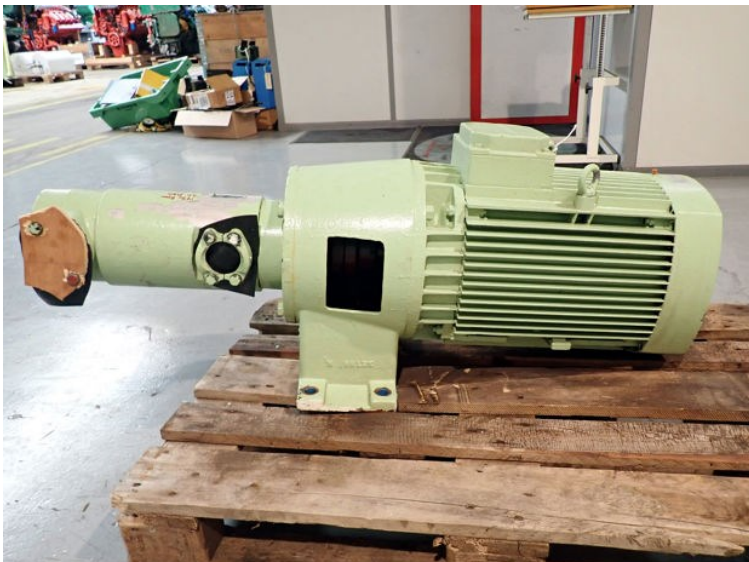

VP156 - IMO

STATUS

Available

REF. NUMBER

VP156

MANUFACTURE

IMO

TYPE

B4F 052N2

SERIE

248428

REMARKS

203 l/m. 1770 rpm, 35 bar Motor: ASEA, 22 kW

ASEA

Motor 3 ~ 60 Hz	
180 M	No. 7090 883
22 kW	1760 r/min
	Cl. F cos φ =
Prim.  V	Prim.  440 V
Y  A	Δ  330 A
	Sec. V A
at. No.	IP 54 kg