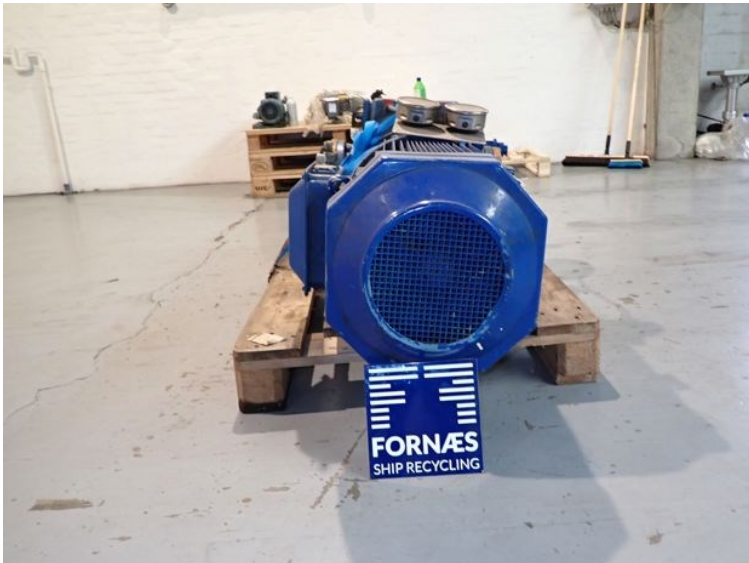

# Azcue - BT LV 110T2

STATUS	Available
REF. NUMBER	VP182
MANUFACTURE	Azcue
TYPE	BT LV 110T2
SERIE	389282
REMARKS	ABB 22KW 75 M3/h h 50m
YEAR	2011
PDF	<a href="#">bt-lh_lv_datasheet-min</a>
PDF	<a href="#">btlv_instruction_manual</a>

**ABB Motors** CE

3-Motor

No. 34520P0 715 001

		Ins. cl.			IP <sub>55</sub>	
V	Hz	kW	r/min	A	cos φ	A/W tE/s
550V	50	22.0	980	35.00	0.81	
550V	50	22.0	980	35.00	0.81	
440V	50	25.0	1180	45.00	0.81	

Prod. code 53AA203D02-RDE

LR

5512/C3  5210/C3 209.00 K

IEC 60034-1

 **azoue** CE

TYPE: BT LV 110T2

N: 389282 YEAR: 11

Q: 75 m<sup>3</sup>/h H: 50 m

BBQ-11 9071