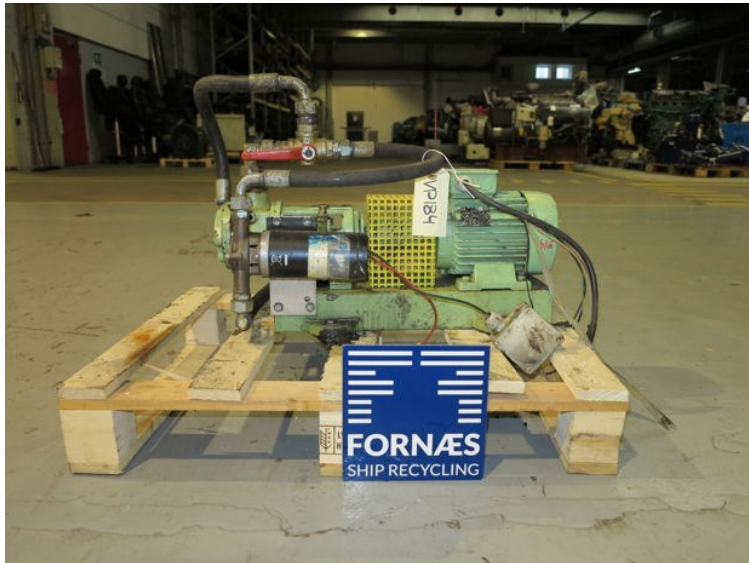

# VP184 - K.E Jepsen

STATUS

Available

REF. NUMBER

VP184

MANUFACTURE

K.E Jepsen

TYPE

R35 GZ47B

SERIE

V3124

REMARKS

Vem K21R 90 S 4

YEAR

2008

CE		VEM motors Thurn GmbH		EFF2	
Made in Germany		K21R 90 L 4			
0702188010710R	IP 55	p 3	-Mot		
IM B3	cosφ	0,79/0,77	15,5	kg	
50Hz	1,1 kW	60Hz	1,3	kW	
230 / 400 V		275 / 480	V		
4,55 / 2,62	A	4,65 / 2,65	A		
1400	1420	min.	1700	1720	min.
50Hz 220 ... 240	/ 380 ... 420	V	4,75 / 2,7	A	
60Hz 230 ... 250	/ 440 ... 500	V	4,55 / 2,7	A	
DIN EN 60034-1					