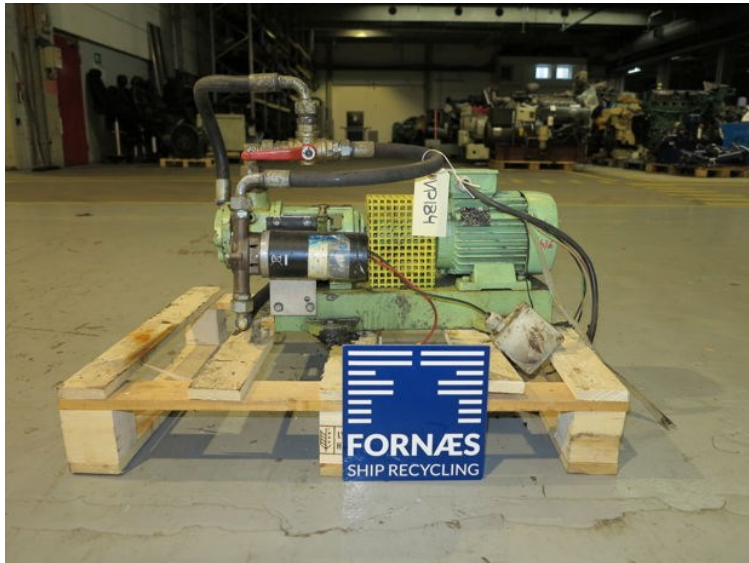

VP184 - K.E Jepsen

STATUS

Available

REF. NUMBER

VP184

MANUFACTURE

K.E Jepsen

TYPE

R35 GZ47B

SERIE

V3124

REMARKS

Vem K21R 90 S 4

YEAR

2008

CE		VEM motors Thurn GmbH Made in Germany		EFF2	
0702188010710R		IP 55	p 3	-Mot	
IM B3	cosφ	0,79/0,77	15,5	kg	
50Hz	1,1 kW	60Hz	1,3	kW	
230 / 400 V		275 / 480	V _{LL}		
4,55 / 2,62	A	4,65 / 2,65	A		
1400	1420	1700	1720	min	
50Hz 220	240 / 280	420	V _L	2,7	A
60Hz 230	290 / 440	500	V _L	2,7	A
DIN EN 60034-1					