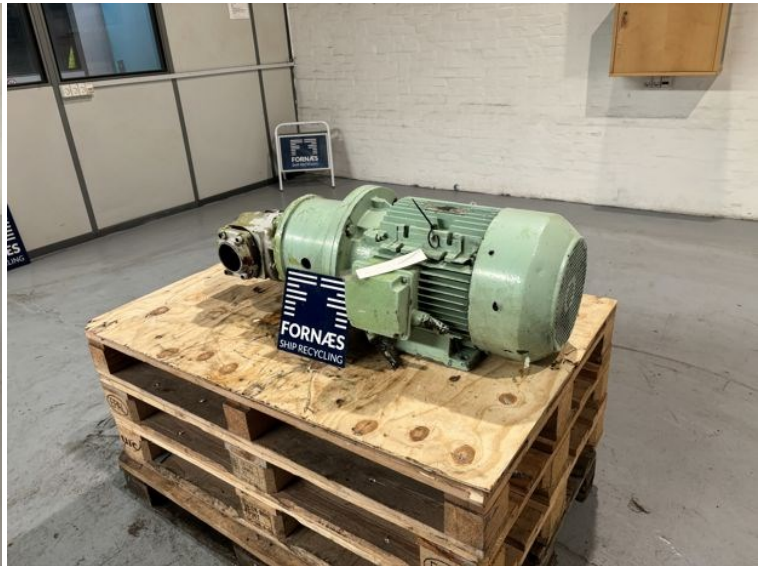

# VP207 - Kracht

STATUS

Available

REF. NUMBER

VP207

MANUFACTURE

Kracht

TYPE

KF5/315H10B POA ODP2/197

KRACHT D-58791 Werdohl  
KFE/315K106 POA 00P2/197

Vg	315	cm <sup>3</sup> /r	p	bar
n		1/min	p	KW