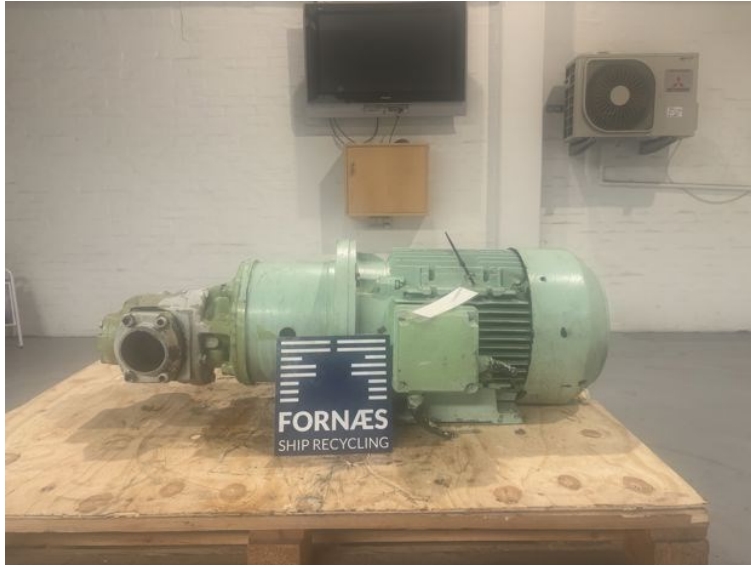

# VP207 - Kracht

STATUS

Available

REF. NUMBER

VP207

MANUFACTURE

Kracht

TYPE

KF5/315H10B POA ODP2/197

KRACHT D-58791 Werdohl  
KFE/315K106 POA 00P2/197

Vg	315	cm <sup>3</sup> /r	p	bar
n		1/min	p	KW