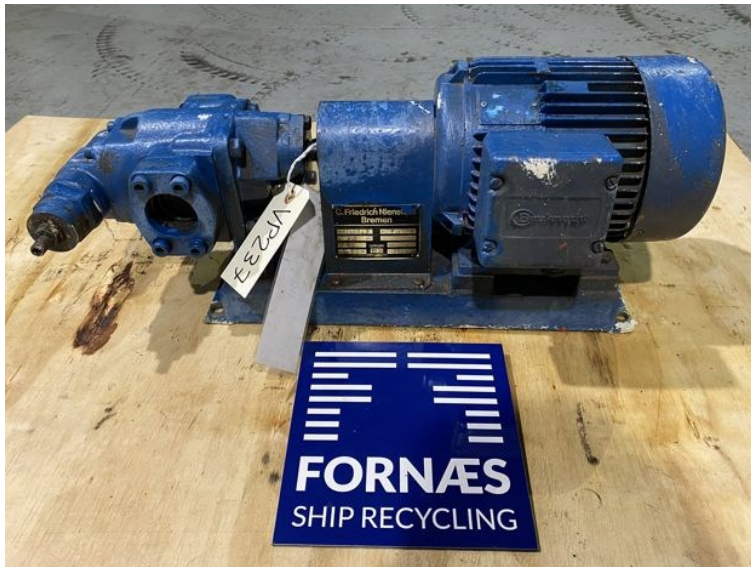

VP237 - Kracht

STATUS

Available

REF. NUMBER

VP237

MANUFACTURE

Kracht

TYPE

KF3/100B

REMARKS

400 V, 50 Hz

YEAR

1984

C. Friedrich Nienstaedt Bremen

Type KF3/100 B N 1,1 KW

Q 8,0 m³/h

H 15 Lieferjahr Pp.Nr.

n 1450 Min. 1984 A.Nr. P30057