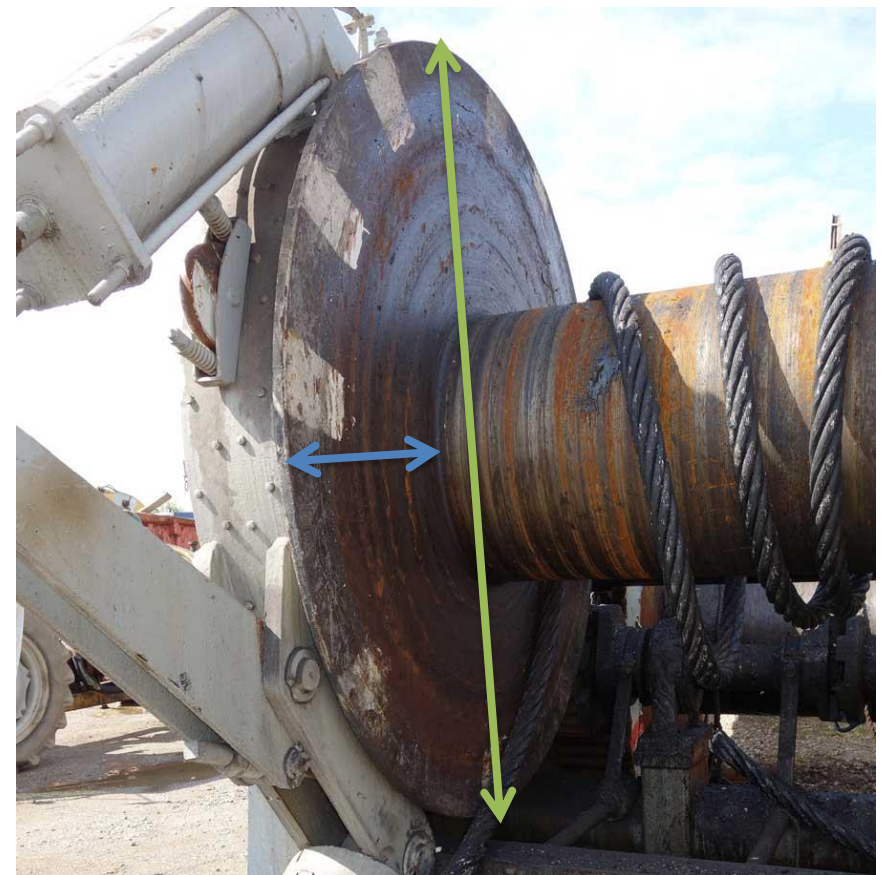

Winch W:430 cm

Drun W:177 cm

Wire 70 mm

Drum 220 cm / 67 cm

Winch Ref. 897

L: 450 cm / 620 cm

H: 305 cm